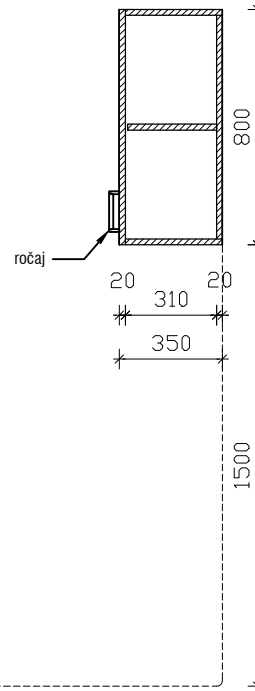

POGLED

PREČNI PREREZ

TLORIS

VISEČA OMARICA IZ NERJAVEČE PLOČEVINE
1200 x 350 x 800mm

MERE PREVERITI NA OBJEKTU!

objekt :	SPLOŠNA BOLNIŠNICA JESENICE - IIT		
načrt : faza :	01 - ARHITEKTURA - oprema PZI	oznaka :	VVN120
datum :	julij 2022	merilo :	1:25