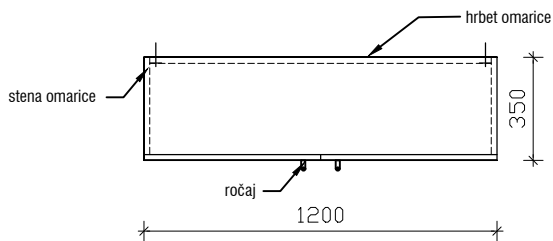

POGLED

PREČNI PREREZ

TLORIS

VISEČA OMARICA IZ NERJAVEČE PLOČEVINE
1200 x 350 x 800mm

MERE PREVERITI NA OBJEKTU!

objekt :	SPLOŠNA BOLNIŠNICA JESENICE - IIT		
načrt : faza :	01 - ARHITEKTURA - oprema PZI	oznaka :	VVN120
datum :	julij 2022	merilo :	1:25