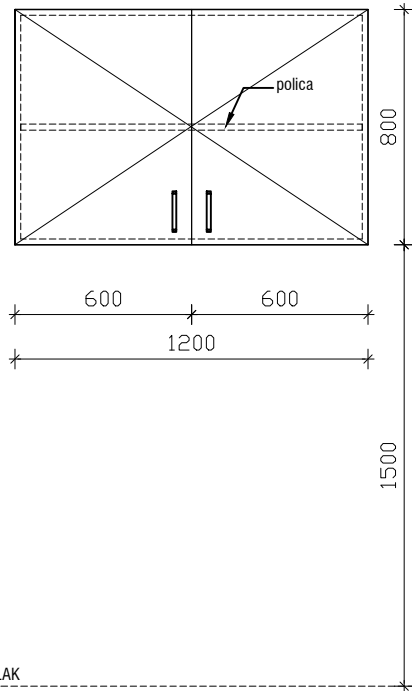

POGLED

PREČNI PREREZ

TLORIS

VISEČA OMARICA IZ NERJAVEČE PLOČEVINE
1200 x 350 x 800mm

MERE PREVERITI NA OBJEKTU!

objekt :	SPLOŠNA BOLNIŠNICA JESENICE - IIT		
načrt : faza :	01 - ARHITEKTURA - oprema PZI	oznaka :	VVN120
datum :	julij 2022	merilo :	1:25