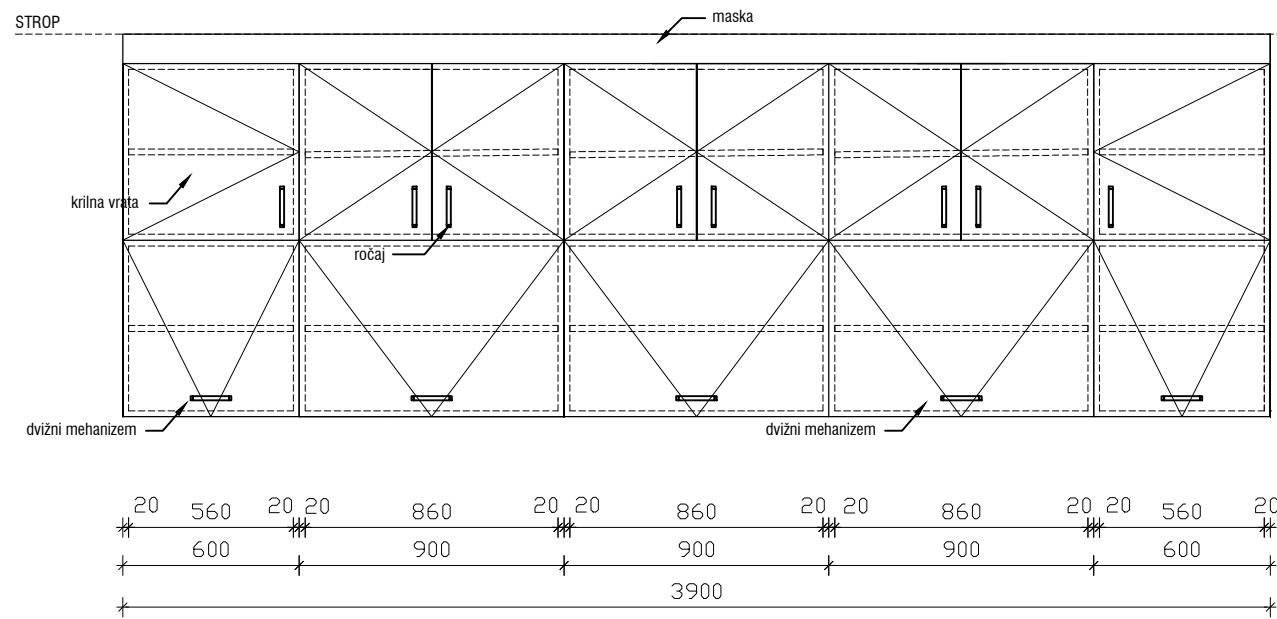

POGLED

PREČNI PREREZ

TLORIS

VISEČA OMARICA - NIZ 3900 x 350 x 1200mm

MERE PREVERITI NA OBJEKTU!

objekt :	SPLOŠNA BOLNIŠNICA JESENICE - IIT		
načrt :	oprema	oznaka :	VV396
faza :	PZI	merilo :	1:25
datum :	julij 2022		