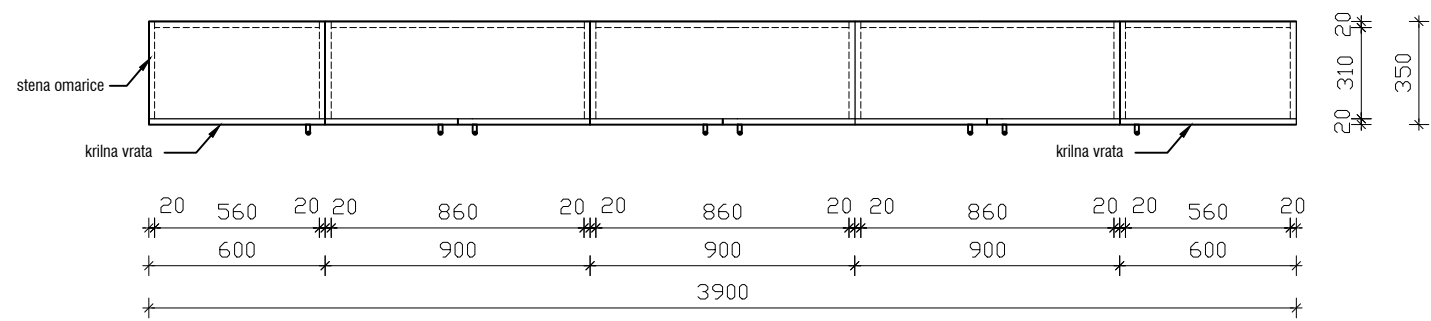

POGLED

PREČNI PREREZ

TLORIS

VISEČA OMARICA - NIZ 3900 x 350 x 1200mm

MERE PREVERITI NA OBJEKTU!

objekt :	SPLOŠNA BOLNIŠNICA JESENICE - IIT		
načrt :	oprema	oznaka :	VV396
faza :	PZI	merilo :	1:25
datum :	julij 2022		