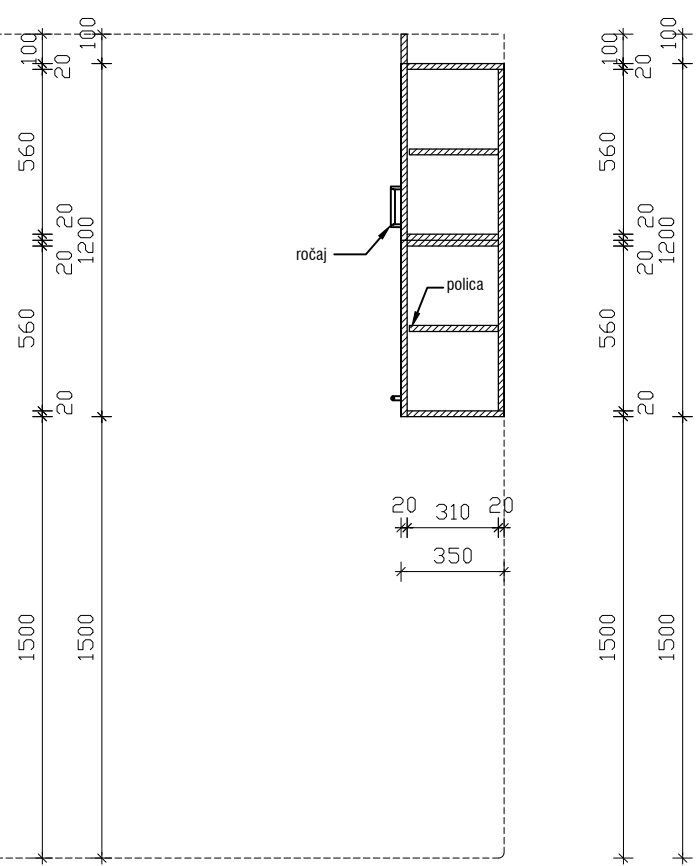

POGLED

PREČNI PREREZ

TLORIS

VISEČA OMARICA - NIZ 3900 x 350 x 1200mm

MERE PREVERITI NA OBJEKTU!

objekt :	SPLOŠNA BOLNIŠNICA JESENICE - IIT		
načrt :	oprema	oznaka :	VV396
faza :	PZI	merilo :	1:25
datum :	julij 2022		