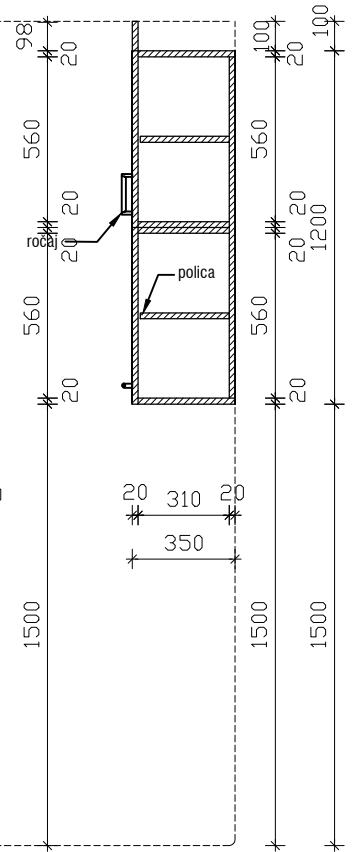

## POGLED

## TLORIS

VISEČA OMARICA - NIZ 2800 x 350 x 600 + 2800 x 350 x 600mm + maska

MERE PREVERITI NA OBJEKTU!

objekt : SPLOŠNA BOLNIŠNICA JESENICE - IIT

načrt : 01 - ARHITEKTURA - oprema  
faza : PZI

oznaka : VV280