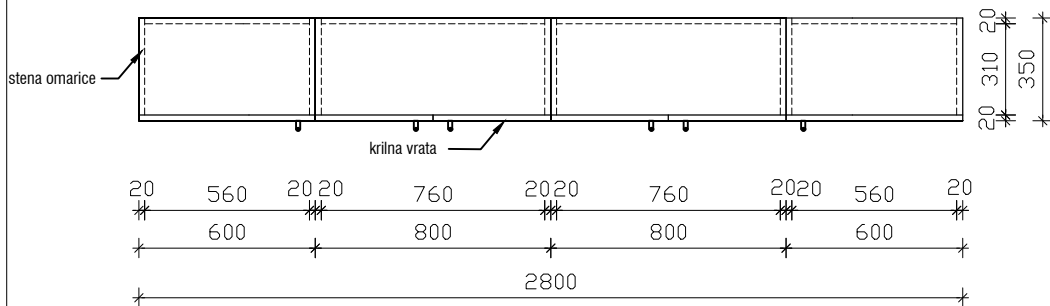

## TLORIS

VISEČA OMARICA - NIZ 2800 x 350 x 600 + 2800 x 350 x 600mm + maska

MERE PREVERITI NA OBJEKTU!

objekt : SPLOŠNA BOLNIŠNICA JESENICE - IIT

načrt : 01 - ARHITEKTURA - oprema  
faza : PZI

oznaka : VV280