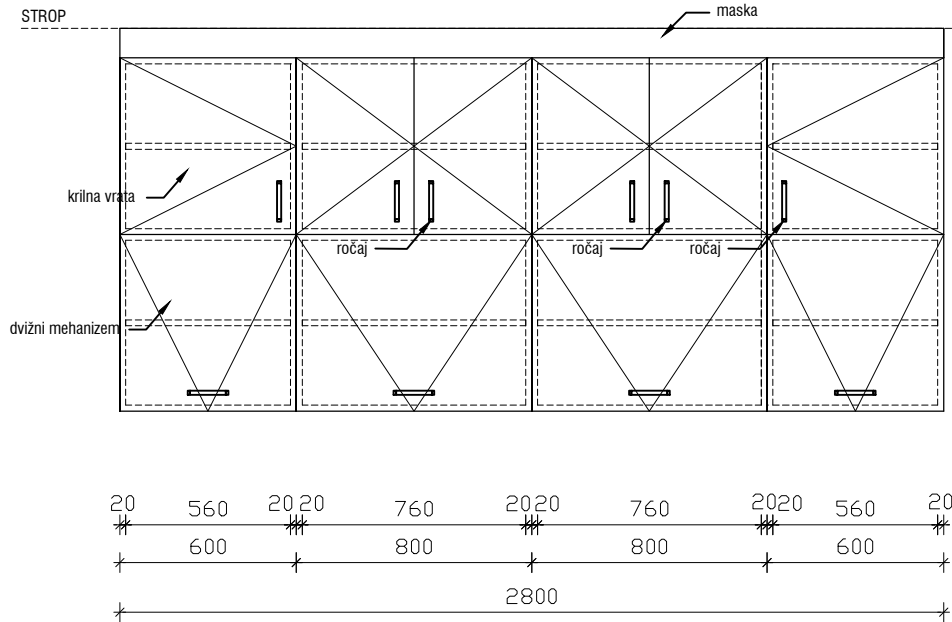

POGLED

PREČNI PREREZ

TLORIS

VISEČA OMARICA - NIZ 2800 x 350 x 600 + 2800 x 350 x 600mm + maska

MERE PREVERITI NA OBJEKTU!

objekt : SPLOŠNA BOLNIŠNICA JESENICE - IIT

načrt : 01 - ARHITEKTURA - oprema
faza : PZI

oznaka : VV280

datum : julij 2022

merilo : 1:25