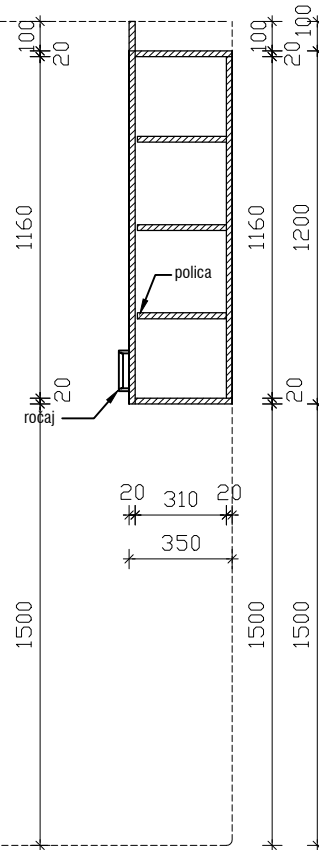

POGLED

PREČNI PREREZ

FINALNI TLAK

TLORIS

VIŠEČA OMARICA - NIZ 2150 x 350 x 1200mm

MERE PREVERITI NA OBJEKTU!

objekt :	SPLOŠNA BOLNIŠNICA JESENICE - IIT		
načrt :	01 - ARHITEKTURA - oprema	oznaka :	VV215
faza :	PZI	merilo :	1:25
datum :	julij 2022		