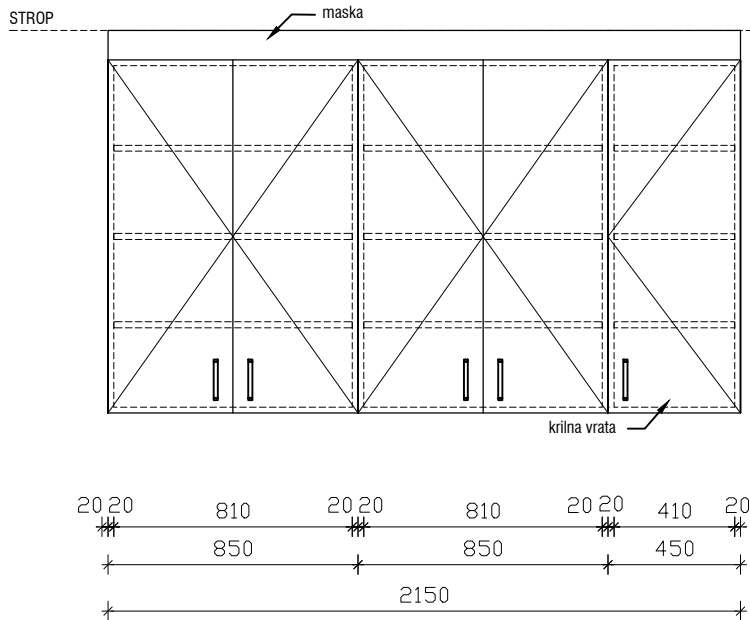

POGLED

PREČNI PREREZ

FINALNI TLAK

TLORIS

VIŠEČA OMARICA - NIZ 2150 x 350 x 1200mm

MERE PREVERITI NA OBJEKTU!

objekt :	SPLOŠNA BOLNIŠNICA JESENICE - IIT		
načrt :	01 - ARHITEKTURA - oprema	oznaka :	VV215
faza :	PZI	merilo :	1:25
datum :	julij 2022		