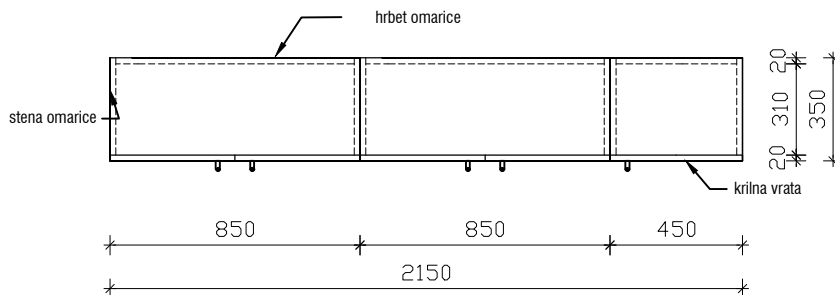

POGLED

PREČNI PREREZ

FINALNI TLAK

TLORIS

VIŠEČA OMARICA - NIZ 2150 x 350 x 1200mm

MERE PREVERITI NA OBJEKTU!

objekt :	SPLOŠNA BOLNIŠNICA JESENICE - IIT		
načrt :	01 - ARHITEKTURA - oprema	oznaka :	VV215
faza :	PZI	merilo :	1:25
datum :	julij 2022		