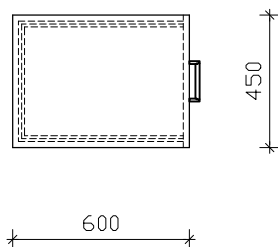

POGLED

PREČNI PREREZ

TLORIS

POGLED

PREDALNIK 450 x 600 x 590mm

MERE PREVERITI NA OBJEKTU!

| | | | |
|----------|-----------------------------------|----------|--------|
| objekt : | SPLOŠNA BOLNIŠNICA JESENICE - IIT | | |
| načrt : | 01 - ARHITEKTURA - oprema | oznaka : | PRED45 |
| faza : | PZI | | |
| datum : | julij 2022 | merilo : | 1:25 |