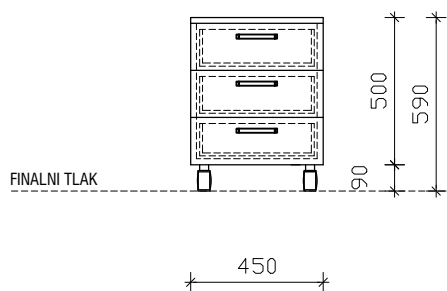

POGLED

PREČNI PREREZ

TLORIS

POGLED

PREDALNIK 450 x 600 x 590mm

MERE PREVERITI NA OBJEKTU!

| | | | |
|----------|-----------------------------------|----------|--------|
| objekt : | SPLOŠNA BOLNIŠNICA JESENICE - IIT | | |
| načrt : | 01 - ARHITEKTURA - oprema | oznaka : | PRED45 |
| faza : | PZI | | |
| datum : | julij 2022 | merilo : | 1:25 |