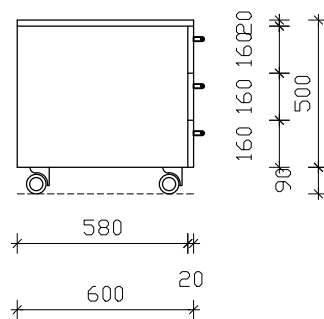

POGLED

PREČNI PREREZ

TLORIS

POGLED

PREDALNIK 450 x 600 x 590mm

MERE PREVERITI NA OBJEKTU!

| | | | |
|----------|-----------------------------------|----------|--------|
| objekt : | SPLOŠNA BOLNIŠNICA JESENICE - IIT | | |
| načrt : | 01 - ARHITEKTURA - oprema | oznaka : | PRED45 |
| faza : | PZI | | |
| datum : | julij 2022 | merilo : | 1:25 |