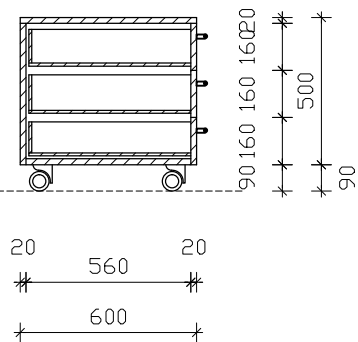

POGLED

PREČNI PREREZ

TLORIS

POGLED

PREDALNIK 450 x 600 x 590mm

MERE PREVERITI NA OBJEKTU!

| | | | |
|----------|-----------------------------------|----------|--------|
| objekt : | SPLOŠNA BOLNIŠNICA JESENICE - IIT | | |
| načrt : | 01 - ARHITEKTURA - oprema | oznaka : | PRED45 |
| faza : | PZI | | |
| datum : | julij 2022 | merilo : | 1:25 |