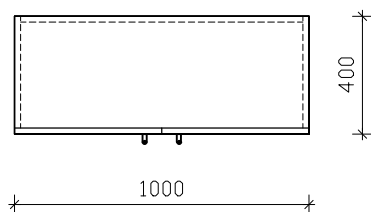

**TLORIS**

**OMARA PISARNIŠA**  
 1000 x 400 x 2100 + 600 mm + maska do stropa

**MERE PREVERITI NA OBJEKTU!**

objekt :	SPLOŠNA BOLNIŠNICA JESENICE - IIT		
načrt :	01 - ARHITEKTURA - oprema	oznaka :	OMP104
faza :	PZI	merilo :	
datum :	julij 2022		1:25