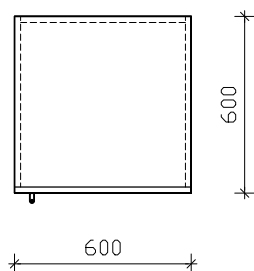

POGLED

PREČNI PREREZ

TLORIS

OMARA Z VGRAJENIM KUHINJSKIM HLADILNIKOM
600 x 600 x 2100 + 600 mm + maska do stropa

MERE PREVERITI NA OBJEKTU!

objekt :	SPLOŠNA BOLNIŠNICA JESENICE - IIT		
načrt : faza :	01 - ARHITEKTURA - oprema PZI	oznaka :	OMKHL66
datum :	julij 2022	merilo :	1:25