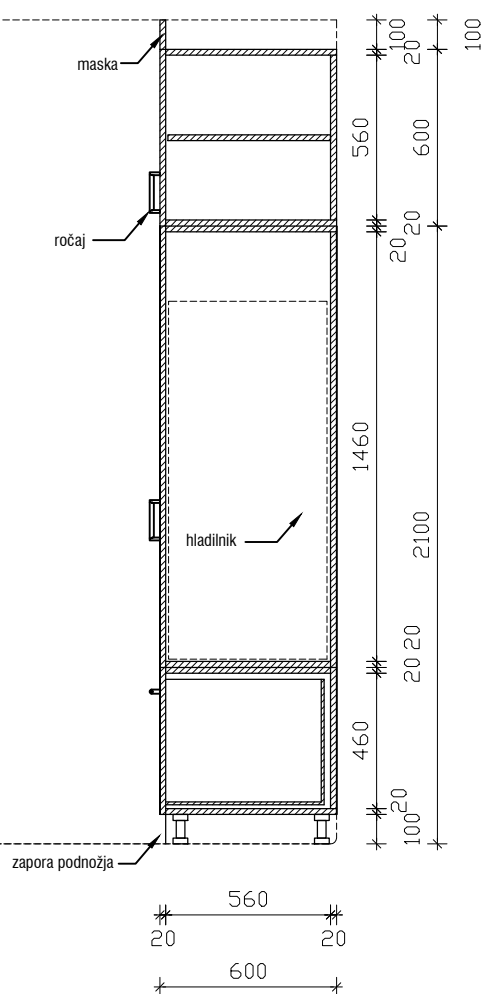

POGLED

PREČNI PREREZ

TLORIS

OMARA Z VGRAJENIM KUHINJSKIM HLADILNIKOM
600 x 600 x 2100 + 600 mm + maska do stropa

MERE PREVERITI NA OBJEKTU!

objekt :	SPLOŠNA BOLNIŠNICA JESENICE - IIT		
načrt : faza :	01 - ARHITEKTURA - oprema PZI	oznaka :	OMKHL66
datum :	julij 2022	merilo :	1:25