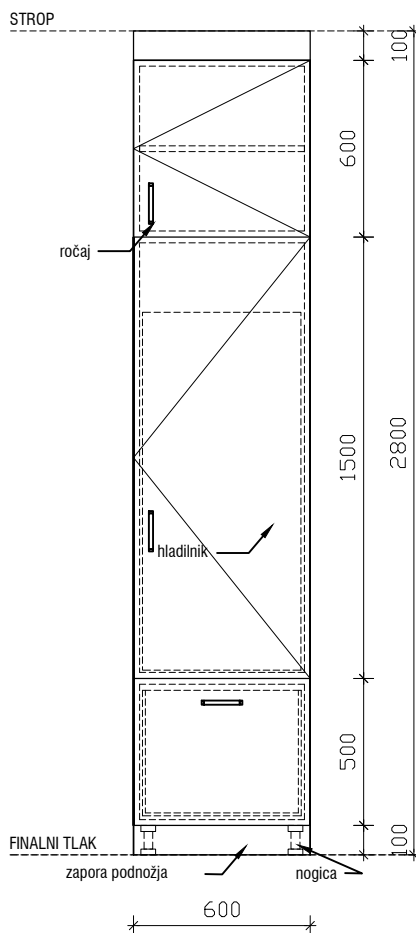

POGLED

PREČNI PREREZ

TLORIS

OMARA Z VGRAJENIM KUHINJSKIM HLADILNIKOM
600 x 600 x 2100 + 600 mm + maska do stropa

MERE PREVERITI NA OBJEKTU!

objekt :	SPLOŠNA BOLNIŠNICA JESENICE - IIT		
načrt : faza :	01 - ARHITEKTURA - oprema PZI	oznaka :	OMKHL66
datum :	julij 2022	merilo :	1:25