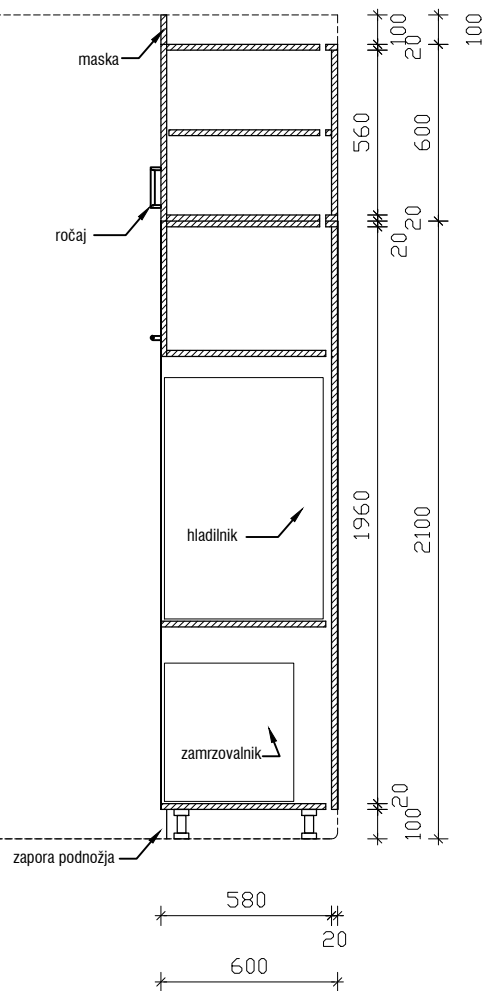

POGLED

PREČNI PREREZ

TLORIS

OMARA Z VGRAJENIM HLADILNIKOM IN ZAMRZOVALNIKOM
600 x 600 x 2100 + 600 mm + maska do stropa

MERE PREVERITI NA OBJEKTU!

objekt : SPLOŠNA BOLNIŠNICA JESENICE - IIT

načrt : 01 - ARHITEKTURA - oprema
faza : PZI