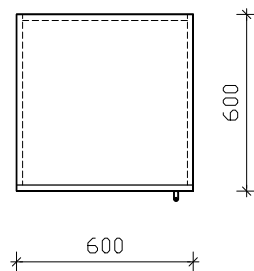

POGLED

PREČNI PREREZ

TLORIS

OMARA Z VGRAJENIM HLADILNIKOM IN ZAMRZOVALNIKOM
600 x 600 x 2100 + 600 mm + maska do stropa

MERE PREVERITI NA OBJEKTU!

objekt : SPLOŠNA BOLNIŠNICA JESENICE - IIT

načrt : 01 - ARHITEKTURA - oprema
faza : PZI