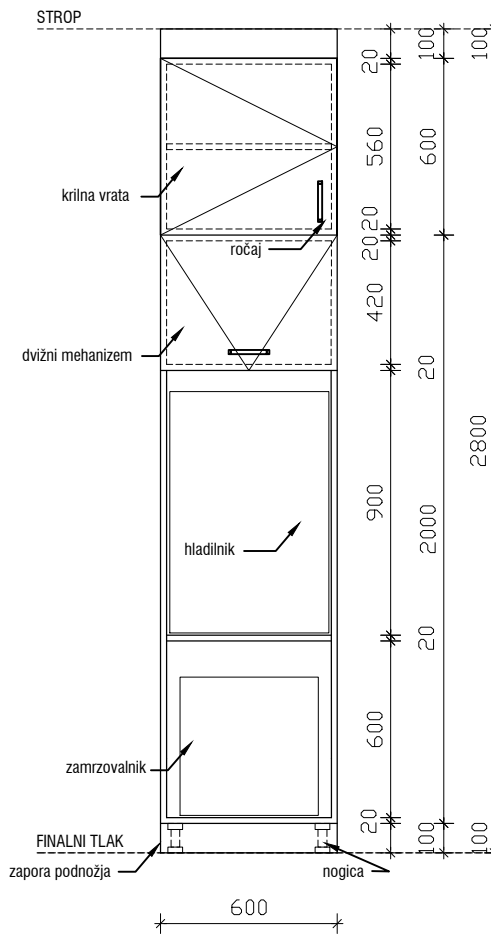

POGLED

PREČNI PREREZ

TLORIS

OMARA Z VGRAJENIM HLADILNIKOM IN ZAMRZOVALNIKOM
600 x 600 x 2100 + 600 mm + maska do stropa

MERE PREVERITI NA OBJEKTU!

objekt : SPLOŠNA BOLNIŠNICA JESENICE - IIT

načrt : 01 - ARHITEKTURA - oprema
faza : PZI

oznaka : OMHL66

datum : julij 2022

merilo : 1:25