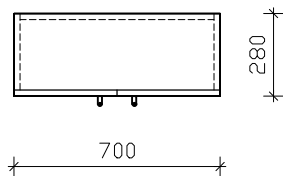

TLORIS

OMARA V NIŠI 700 x 280 x 2100 + 600 mm + maska do stropa

MERE PREVERITI NA OBJEKTU!

objekt :	SPLOŠNA BOLNIŠNICA JESENICE - IIT		
načrt :	01 - ARHITEKTURA - oprema	oznaka :	OM70
faza :	PZI	merilo :	1:25
datum :	julij 2022		