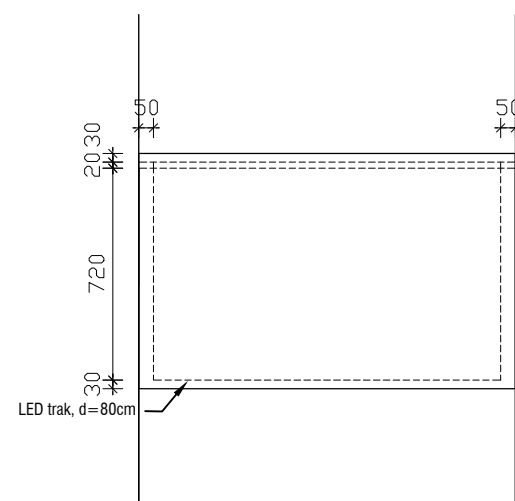

POGLED

FINALNI TLAK

FINALNI TLAK

NADZORNI PULT

MERE PREVERITI NA OBJEKTU!

objekt :	SPLOŠNA BOLNIŠNICA JESENICE - IIT		
načrt :	oprema	oznaka :	NP2
faza :	PZI	merilo :	1:25
datum :	julij 2022