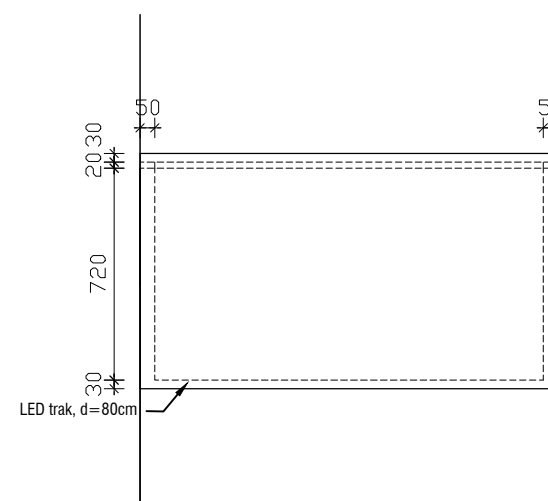

POGLED

FINALNI TLAK

FINALNI TLAK

NADZORNI PULT

MERE PREVERITI NA OBJEKTU!

objekt :	SPLOŠNA BOLNIŠNICA JESENICE - IIT		
načrt :	oprema	oznaka :	NP2
faza :	PZI	merilo :	1:25
datum :	julij 2022