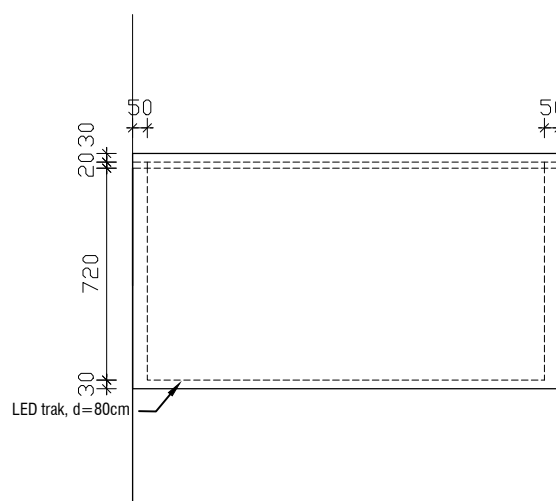

POGLED

FINALNI TLAK

FINALNI TLAK

NADZORNI PULT

MERE PREVERITI NA OBJEKTU!

objekt :	SPLOŠNA BOLNIŠNICA JESENICE - IIT		
načrt :	oprema	oznaka :	NP2
faza :	PZI	merilo :	1:25
datum :	julij 2022