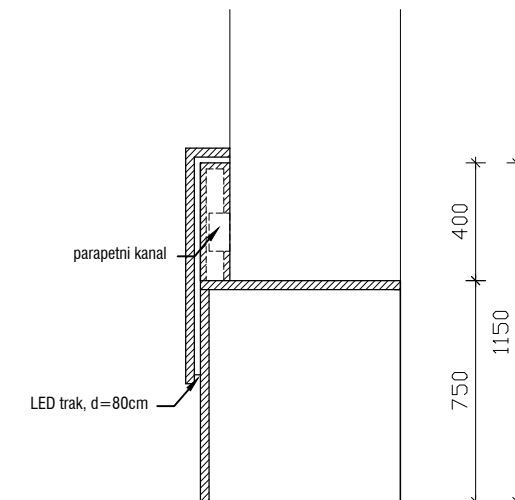

PREREZ

FINALNI TLAK