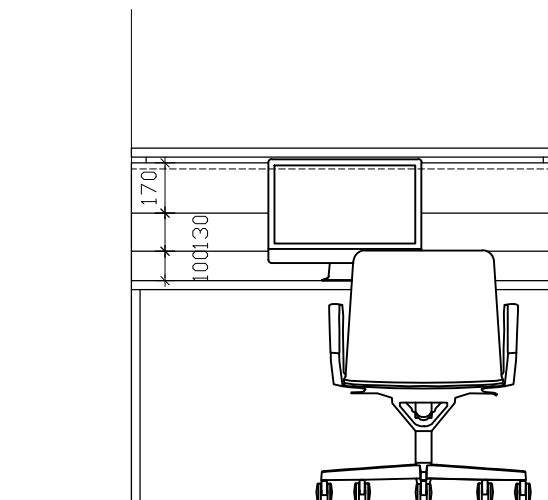

FINALNI TLAK

POGLED

FINALNI TLAK

NADZORNI PULT

MERE PREVERITI NA OBJEKTU!

objekt :	SPLOŠNA BOLNIŠNICA JESENICE - IIT		
načrt :	oprema	oznaka :	NP2
faza :	PZI	merilo :	1:25
datum :	julij 2022