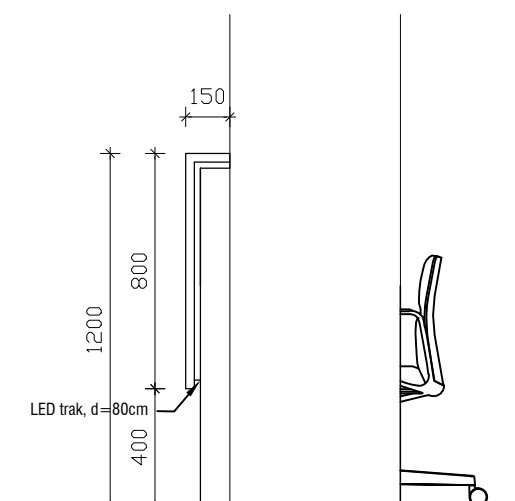

POGLED

FINALNI TLAK