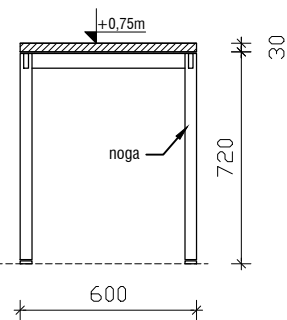

POGLED

PREČNI PREREZ

TLORISNI PREREZ

MIZA PISALNA 1400 x 600 x 750mm

MERE PREVERITI NA OBJEKTU!

objekt :	SPLOŠNA BOLNIŠNICA JESENICE - IIT		
načrt : faza :	01 - ARHITEKTURA - oprema PZI	oznaka :	MP146
datum :	julij 2022	merilo :	1:25