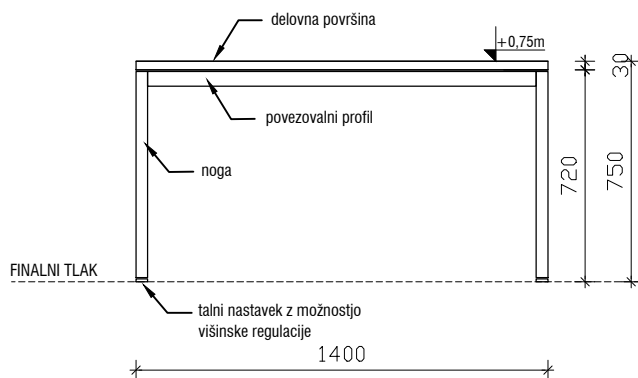

POGLED

PREČNI PREREZ

TLORISNI PREREZ

MIZA PISALNA 1400 x 600 x 750mm

MERE PREVERITI NA OBJEKTU!

objekt :	SPLOŠNA BOLNIŠNICA JESENICE - IIT		
načrt : faza :	01 - ARHITEKTURA - oprema PZI	oznaka :	MP146
datum :	julij 2022	merilo :	1:25