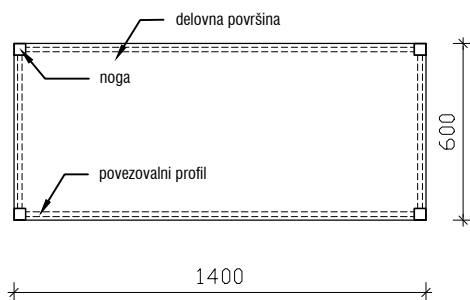

POGLED

PREČNI PREREZ

TLORISNI PREREZ

MIZA PISALNA 1400 x 600 x 750mm

MERE PREVERITI NA OBJEKTU!

objekt :	SPLOŠNA BOLNIŠNICA JESENICE - IIT		
načrt : faza :	01 - ARHITEKTURA - oprema PZI	oznaka :	MP146
datum :	julij 2022	merilo :	1:25