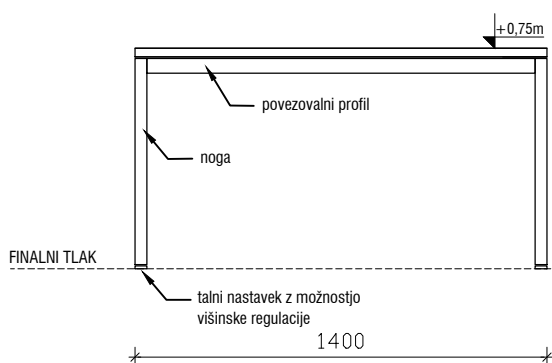

POGLED

PREČNI PREREZ

TLORISNI PREREZ

MIZA 1400 x 800 x 750mm

MERE PREVERITI NA OBJEKTU!

objekt :	SPLOŠNA BOLNIŠNICA JESENICE - IIT		
načrt :	01 - ARHITEKTURA - oprema	oznaka :	MN148
faza :	PZI		
datum :	julij 2022	merilo :	1:25