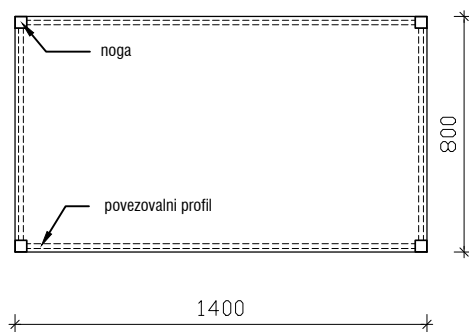

POGLED

PREČNI PREREZ

TLORISNI PREREZ

MIZA 1400 x 800 x 750mm

MERE PREVERITI NA OBJEKTU!

objekt :	SPLOŠNA BOLNIŠNICA JESENICE - IIT		
načrt :	01 - ARHITEKTURA - oprema	oznaka :	MN148
faza :	PZI		
datum :	julij 2022	merilo :	1:25