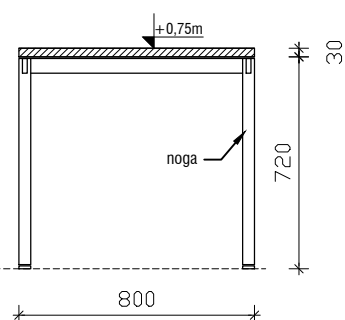

POGLED

PREČNI PREREZ

TLORISNI PREREZ

MIZA 1400 x 800 x 750mm

MERE PREVERITI NA OBJEKTU!

objekt :	SPLOŠNA BOLNIŠNICA JESENICE - IIT		
načrt :	01 - ARHITEKTURA - oprema	oznaka :	MN148
faza :	PZI		
datum :	julij 2022	merilo :	1:25