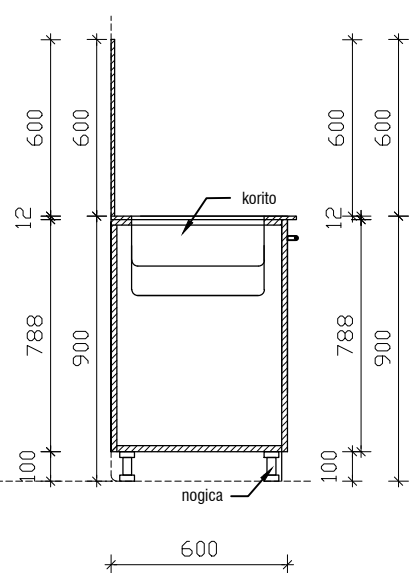

POGLED

PREREZ

MINI KUHINJA 2150 x 600 x 900mm

MERE PREVERITI NA OBJEKTU!

objekt :	SPLOŠNA BOLNIŠNICA JESENICE - IIT		
načrt :	01 - ARHITEKTURA - oprema	oznaka :	MKUH215
faza :	PZI	merilo :	1:25
datum :	julij 2022		