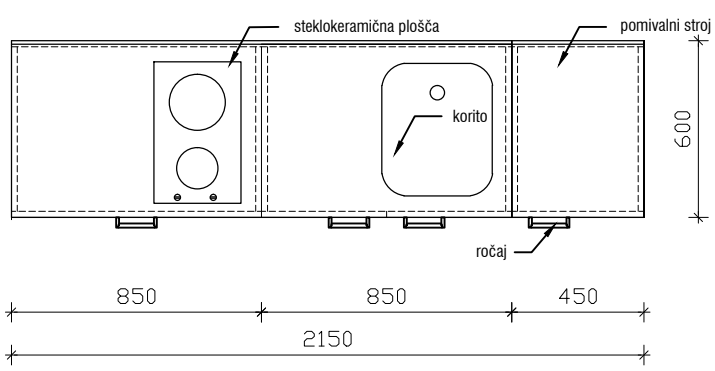

POGLED

PREREZ

MINI KUHINJA 2150 x 600 x 900mm

MERE PREVERITI NA OBJEKTU!

objekt :	SPLOŠNA BOLNIŠNICA JESENICE - IIT		
načrt :	01 - ARHITEKTURA - oprema	oznaka :	MKUH215
faza :	PZI	merilo :	1:25
datum :	julij 2022		