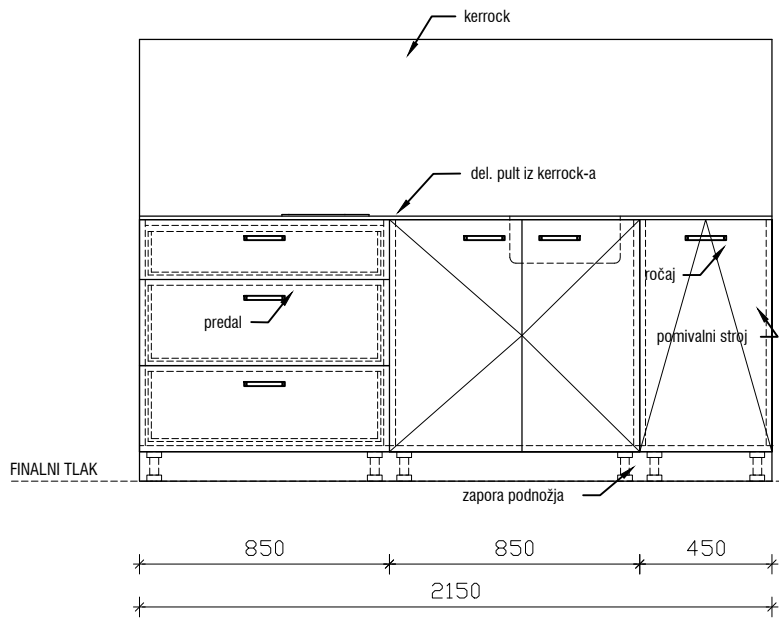

POGLED

PREREZ

MINI KUHINJA 2150 x 600 x 900mm

MERE PREVERITI NA OBJEKTU!

objekt :	SPLOŠNA BOLNIŠNICA JESENICE - IIT		
načrt :	01 - ARHITEKTURA - oprema	oznaka :	MKUH215
faza :	PZI	merilo :	1:25
datum :	julij 2022		