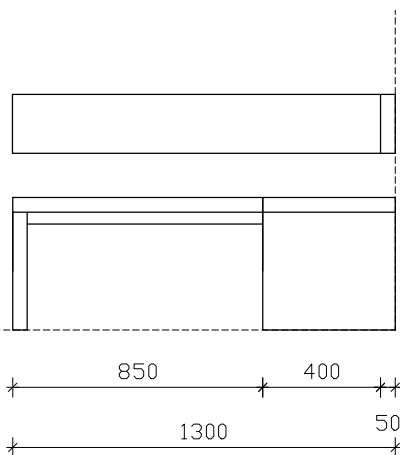

POGLED

POGLED

TLORIS

KLOP (1300 x 500 + 1900 x 500) x 450 mm

MERE PREVERITI NA OBJEKTU!

objekt : SPLOŠNA BOLNIŠNICA JESENICE - IIT

načrt : 01 - ARHITEKTURA - oprema
faza : PZI

oznaka : KLOP