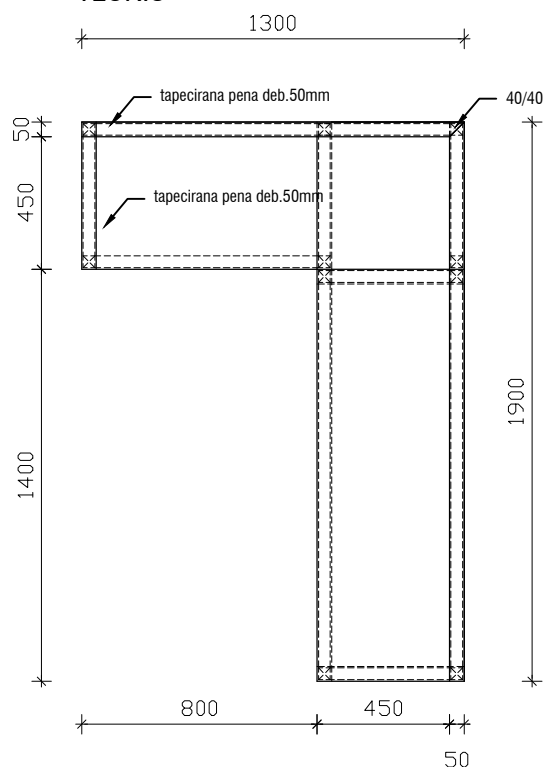

POGLED

POGLED

TLORIS

KLOP (1300 x 500 + 1900 x 500) x 450 mm

MERE PREVERITI NA OBJEKTU!

objekt : SPLOŠNA BOLNIŠNICA JESENICE - IIT

načrt : 01 - ARHITEKTURA - oprema
faza : PZI

oznaka : KLOP