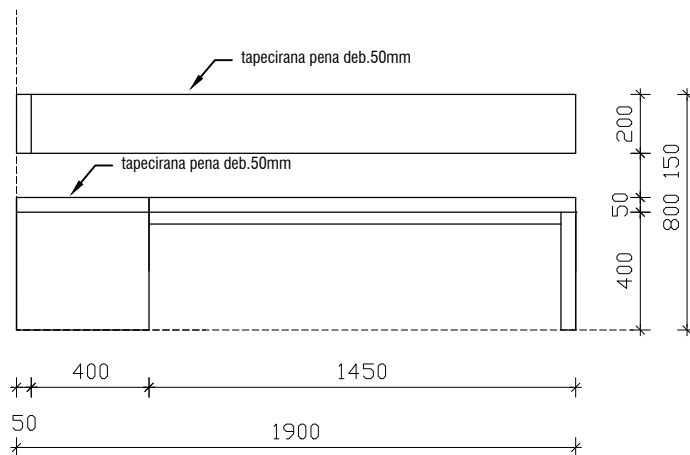

POGLED

POGLED

TLORIS

KLOP (1300 x 500 + 1900 x 500) x 450 mm

MERE PREVERITI NA OBJEKTU!

objekt : SPLOŠNA BOLNIŠNICA JESENICE - IIT

načrt : 01 - ARHITEKTURA - oprema
faza : PZI

oznaka : KLOP