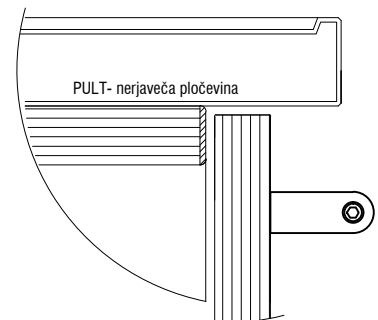

POGLED

PREREZ

TLORIS

DETAJL

DELOVNI PULT Z VGRAJEMIN KORITOM 1200 x 600 x 900mm

MERE PREVERITI NA OBJEKTU!

objekt :	SPLOŠNA BOLNIŠNICA JESENICE - IIT		
načrt :	oprema	oznaka :	DPN121K
faza :	PZI		
datum :	julij 2022	merilo :	1:25