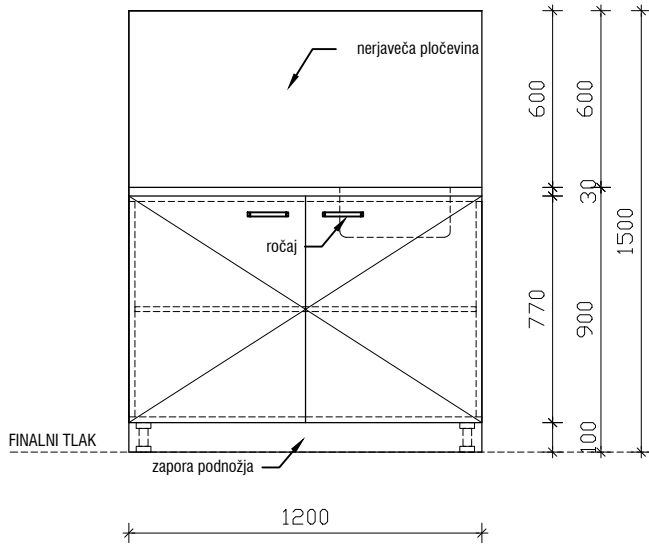

POGLED

PREREZ

TLORIS

DETAJL

DELOVNI PULT Z VGRAJEMIN KORITOM 1200 x 600 x 900mm

MERE PREVERITI NA OBJEKTU!

objekt :	SPLOŠNA BOLNIŠNICA JESENICE - IIT		
načrt :	oprema	oznaka :	DPN121K
faza :	PZI		
datum :	julij 2022	merilo :	1:25