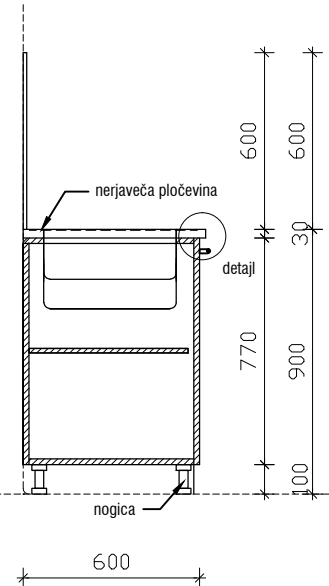

POGLED

PREREZ

TLORIS

DETAJL

DELOVNI PULT Z VGRAJEMIN KORITOM 1200 x 600 x 900mm

MERE PREVERITI NA OBJEKTU!

objekt :	SPLOŠNA BOLNIŠNICA JESENICE - IIT		
načrt :	oprema	oznaka :	DPN121K
faza :	PZI		
datum :	julij 2022	merilo :	1:25