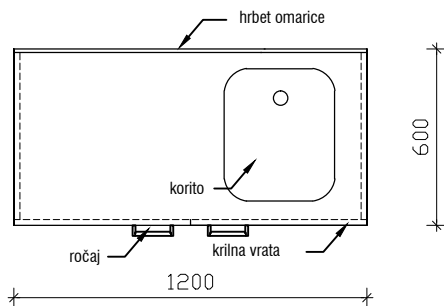

POGLED

PREREZ

TLORIS

DETAJL

DELOVNI PULT Z VGRAJEMIN KORITOM 1200 x 600 x 900mm

MERE PREVERITI NA OBJEKTU!

objekt :	SPLOŠNA BOLNIŠNICA JESENICE - IIT		
načrt :	oprema	oznaka :	DPN121K
faza :	PZI		
datum :	julij 2022	merilo :	1:25