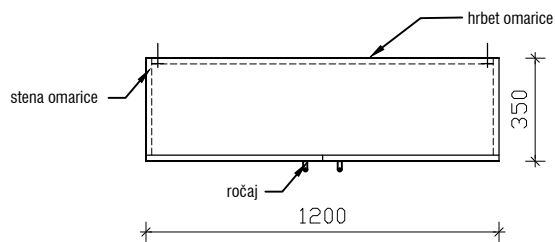

POGLED

PREČNI PREREZ

FINALNI TLAK

TLORIS

VISEČA OMARICA IZ NERJAVEČE PLOČEVINE

1200 x 350 x 800mm

MERE PREVERITI NA OBJEKTU!

objekt :	SPLOŠNA BOLNIŠNICA JESENICE - EITOS		
načrt :	01 - ARHITEKTURA - oprema	oznaka :	VVN120
faza :	PZI		
datum :	julij 2022	merilo :	1:25