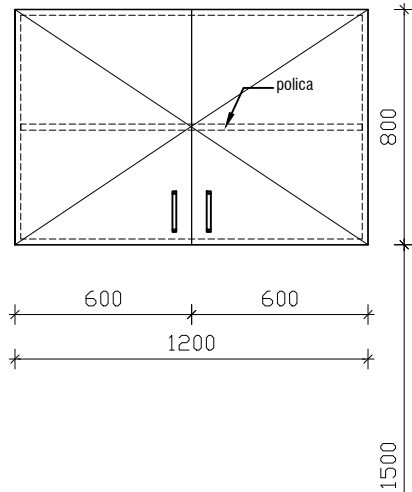

POGLED

PREČNI PREREZ

FINALNI TLAK

TLORIS

VISEČA OMARICA IZ NERJAVEČE PLOČEVINE

1200 x 350 x 800mm

MERE PREVERITI NA OBJEKTU!

objekt :	SPLOŠNA BOLNIŠNICA JESENICE - EITOS		
načrt :	01 - ARHITEKTURA - oprema	oznaka :	VVN120
faza :	PZI		
datum :	julij 2022	merilo :	1:25