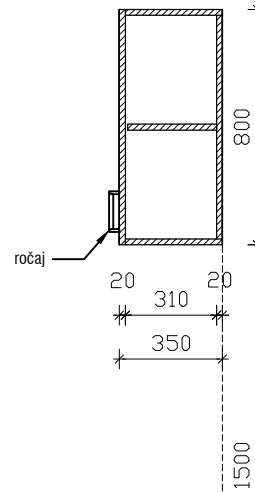

POGLED

PREČNI PREREZ

FINALNI TLAK

TLORIS

VISEČA OMARICA IZ NERJAVEČE PLOČEVINE

1200 x 350 x 800mm

MERE PREVERITI NA OBJEKTU!

objekt :	SPLOŠNA BOLNIŠNICA JESENICE - EITOS		
načrt :	01 - ARHITEKTURA - oprema	oznaka :	VVN120
faza :	PZI		
datum :	julij 2022	merilo :	1:25