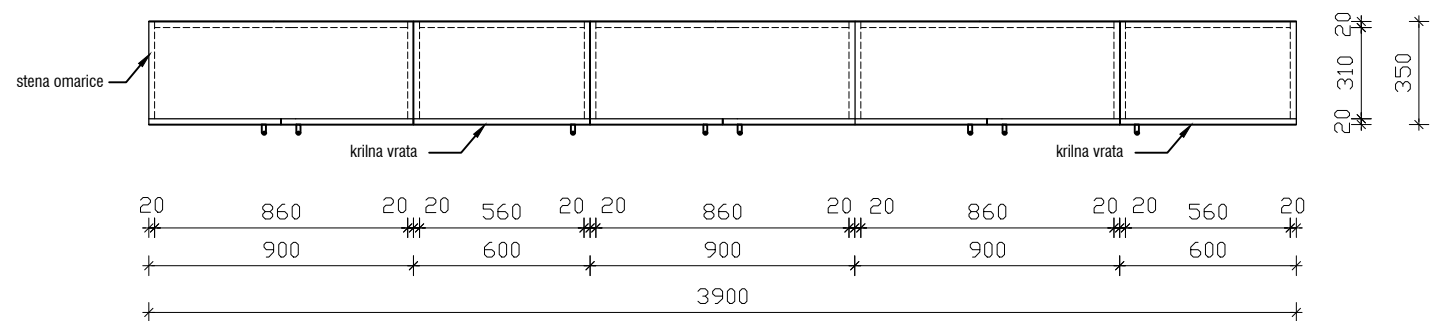

POGLED

PREČNI PREREZ

TLORIS

VIŠEČA OMARICA - NIZ 3900 x 350 x 1200mm

MERE PREVERITI NA OBJEKTU!

objekt :	SPLOŠNA BOLNIŠNICA JESENICE - EITOS		
načrt :	oprema	oznaka :	VV390
faza :	PZI	merilo :	1:25
datum :	julij 2022		