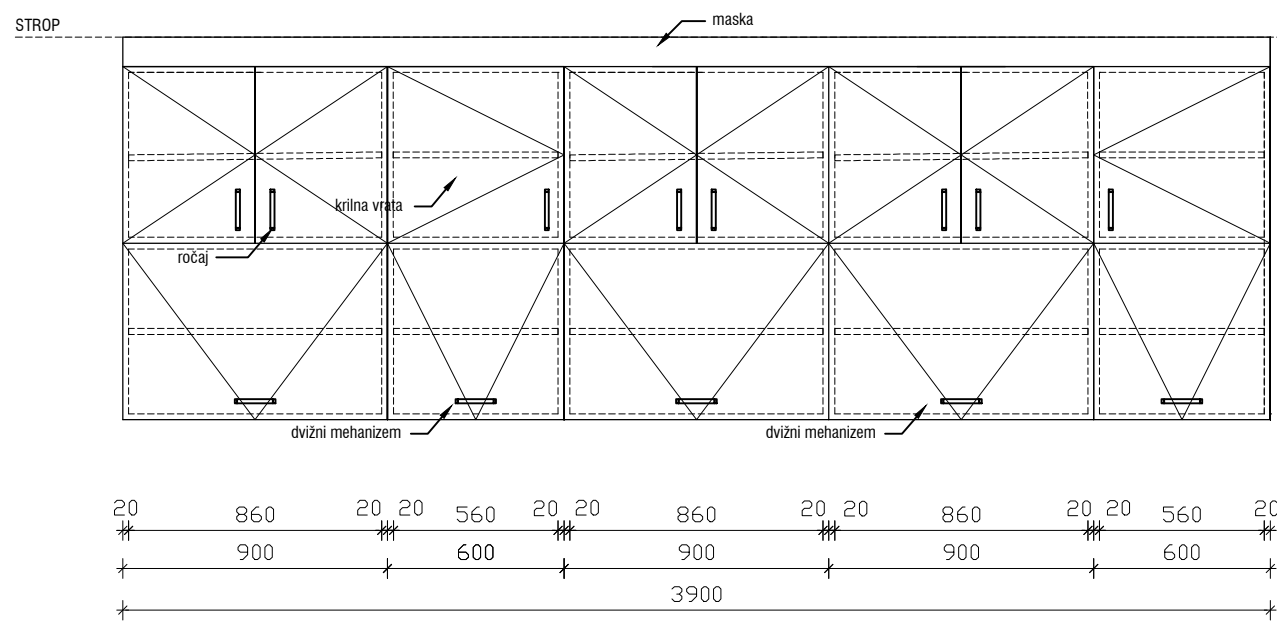

POGLED

PREČNI PREREZ

TLORIS

VIŠEČA OMARICA - NIZ 3900 x 350 x 1200mm

MERE PREVERITI NA OBJEKTU!

objekt :	SPLOŠNA BOLNIŠNICA JESENICE - EITOS		
načrt :	oprema	oznaka :	VV390
faza :	PZI	merilo :	1:25
datum :	julij 2022		