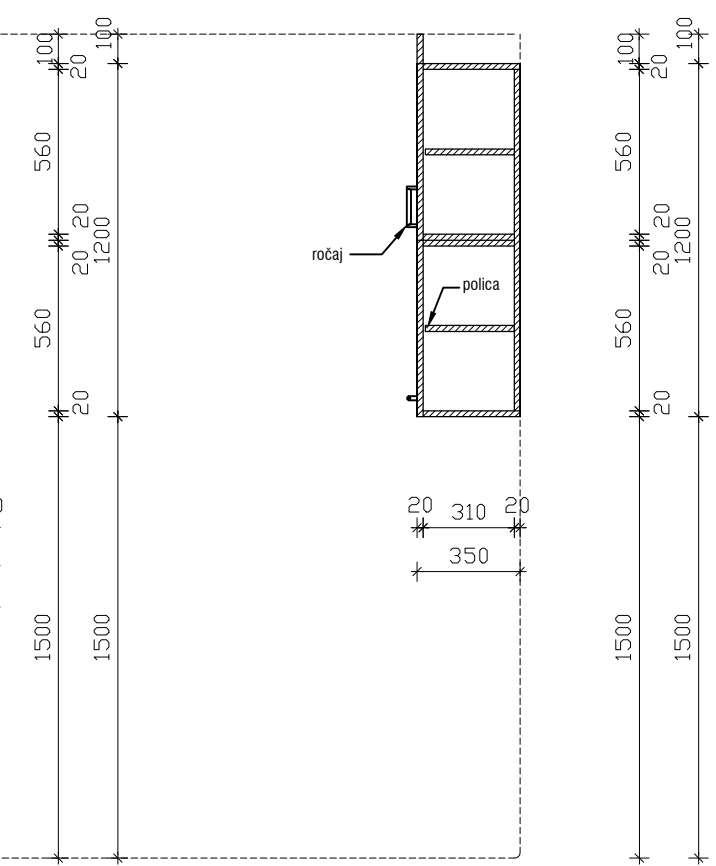

POGLED

PREČNI PREREZ

TLORIS

VIŠEČA OMARICA - NIZ 3900 x 350 x 1200mm

MERE PREVERITI NA OBJEKTU!

objekt :	SPLOŠNA BOLNIŠNICA JESENICE - EITOS		
načrt :	oprema	oznaka :	VV390
faza :	PZI	merilo :	1:25
datum :	julij 2022		