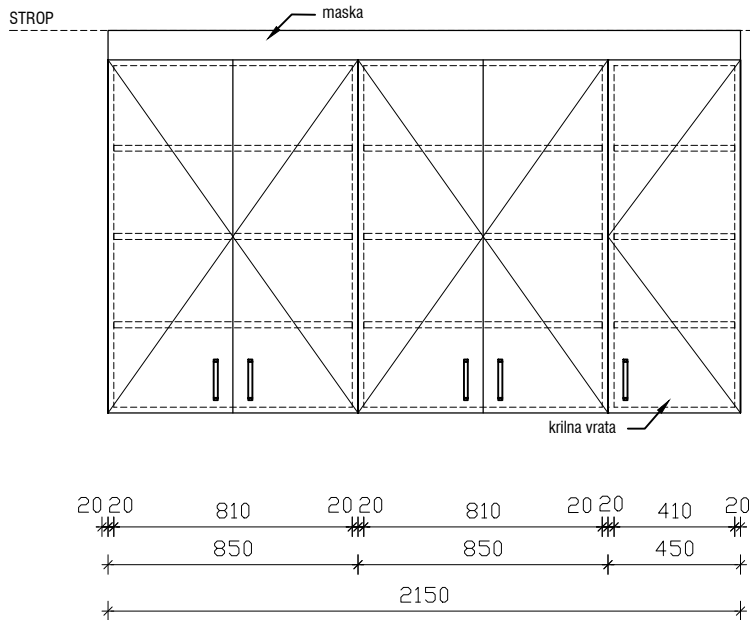

POGLED

PREČNI PREREZ

FINALNI TLAK

TLORIS

VIŠEČA OMARICA - NIZ 2150 x 350 x 1200mm

MERE PREVERITI NA OBJEKTU!

objekt :	SPLOŠNA BOLNIŠNICA JESENICE - EITOS		
načrt :	01 - ARHITEKTURA - oprema	oznaka :	VV215
faza :	PZI	merilo :	1:25
datum :	julij 2022		