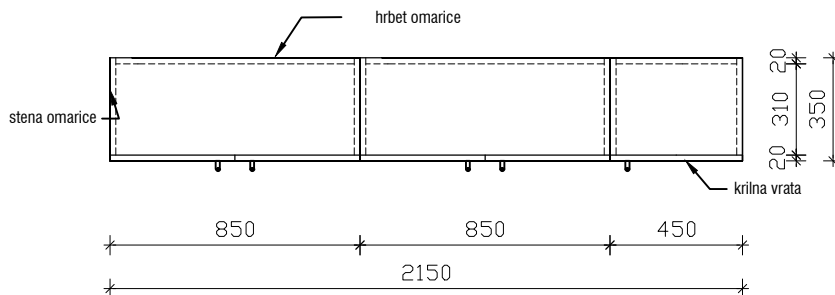

POGLED

PREČNI PREREZ

FINALNI TLAK

TLORIS

VIŠEČA OMARICA - NIZ 2150 x 350 x 1200mm

MERE PREVERITI NA OBJEKTU!

objekt :	SPLOŠNA BOLNIŠNICA JESENICE - EITOS		
načrt :	01 - ARHITEKTURA - oprema	oznaka :	VV215
faza :	PZI	merilo :	1:25
datum :	julij 2022		