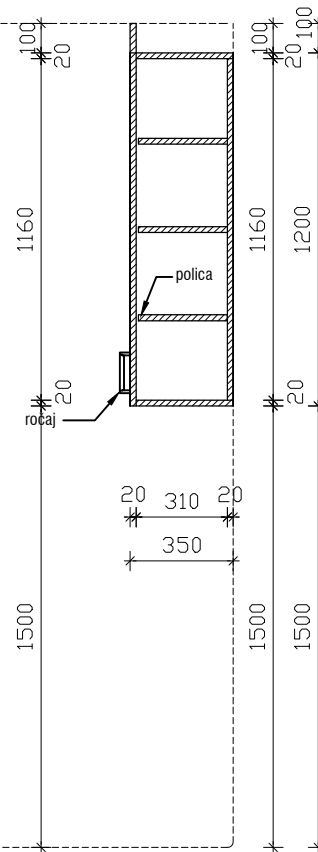

POGLED

PREČNI PREREZ

FINALNI TLAK

TLORIS

VIŠEČA OMARICA - NIZ 2150 x 350 x 1200mm

MERE PREVERITI NA OBJEKTU!

objekt :	SPLOŠNA BOLNIŠNICA JESENICE - EITOS		
načrt :	01 - ARHITEKTURA - oprema	oznaka :	VV215
faza :	PZI	merilo :	1:25
datum :	julij 2022		