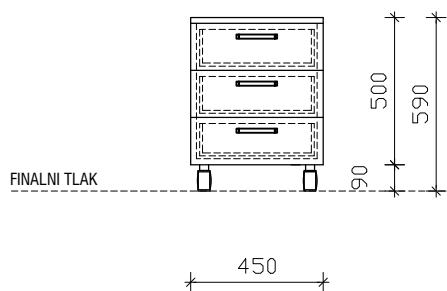

POGLED

PREČNI PREREZ

TLORIS

POGLED

PREDALNIK 450 x 600 x 590mm

MERE PREVERITI NA OBJEKTU!

objekt :	SPLOŠNA BOLNIŠNICA JESENICE - EITOS		
načrt :	01 - ARHITEKTURA - oprema	oznaka :	PRED45
faza :	PZI		
datum :	julij 2022	merilo :	1:25