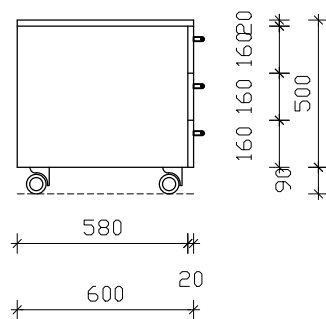

POGLED

PREČNI PREREZ

TLORIS

POGLED

PREDALNIK 450 x 600 x 590mm

MERE PREVERITI NA OBJEKTU!

objekt :	SPLOŠNA BOLNIŠNICA JESENICE - EITOS		
načrt :	01 - ARHITEKTURA - oprema	oznaka :	PRED45
faza :	PZI		
datum :	julij 2022	merilo :	1:25