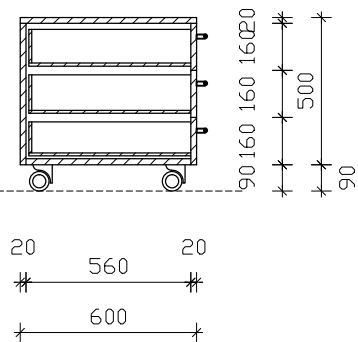

POGLED

PREČNI PREREZ

TLORIS

POGLED

PREDALNIK 450 x 600 x 590mm

MERE PREVERITI NA OBJEKTU!

objekt :	SPLOŠNA BOLNIŠNICA JESENICE - EITOS		
načrt :	01 - ARHITEKTURA - oprema	oznaka :	PRED45
faza :	PZI		
datum :	julij 2022	merilo :	1:25