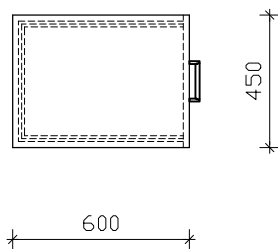

POGLED

PREČNI PREREZ

TLORIS

POGLED

PREDALNIK 450 x 600 x 590mm

MERE PREVERITI NA OBJEKTU!

objekt :	SPLOŠNA BOLNIŠNICA JESENICE - EITOS		
načrt :	01 - ARHITEKTURA - oprema	oznaka :	PRED45
faza :	PZI		
datum :	julij 2022	merilo :	1:25