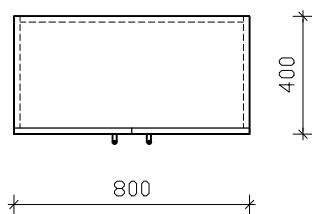

**TLORIS**

**OMARA PISARNIŠA**  
 800 x 400 x 2100 + 600 mm + maska do stropa

**MERE PREVERITI NA OBJEKTU!**

|                   |                                     |          |       |
|-------------------|-------------------------------------|----------|-------|
| objekt :          | SPLOŠNA BOLNIŠNICA JESENICE - EITOS |          |       |
| načrt :<br>faza : | 01 - ARHITEKTURA - oprema<br>PZI    | oznaka : | OMP84 |
| datum :           | julij 2022                          | merilo : | 1:25  |