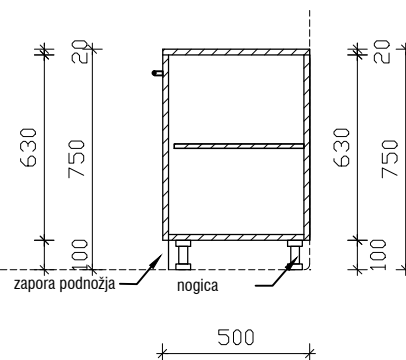

POGLED

PREREZ

TLORIS

OMARICA NIZKA 2350 x 500 x 750mm

MERE PREVERITI NA OBJEKTU!

objekt :	SPLOŠNA BOLNIŠNICA JESENICE - EITOS		
načrt :	01 - ARHITEKTURA - oprema	oznaka :	OMN235
faza :	PZI		
datum :	julij 2022	merilo :	1:25