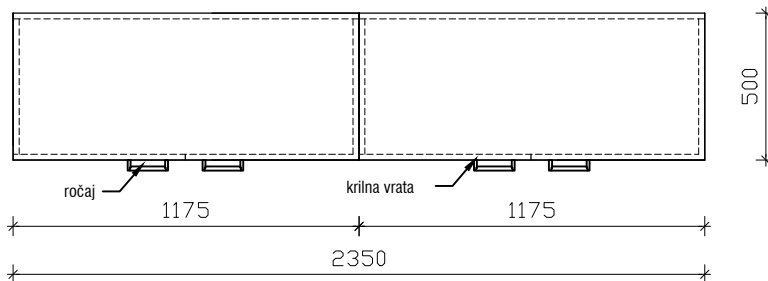

POGLED

PREREZ

TLORIS

OMARICA NIZKA 2350 x 500 x 750mm

MERE PREVERITI NA OBJEKTU!

objekt :	SPLOŠNA BOLNIŠNICA JESENICE - EITOS		
načrt :	01 - ARHITEKTURA - oprema	oznaka :	OMN235
faza :	PZI		
datum :	julij 2022	merilo :	1:25