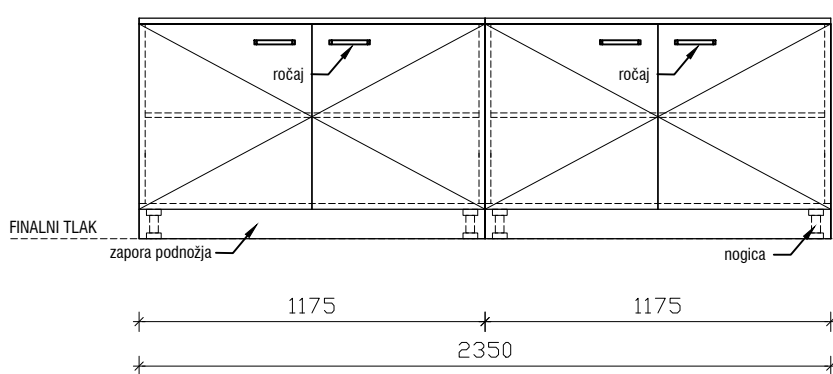

POGLED

PREREZ

TLORIS

OMARICA NIZKA 2350 x 500 x 750mm

MERE PREVERITI NA OBJEKTU!

objekt :	SPLOŠNA BOLNIŠNICA JESENICE - EITOS		
načrt :	01 - ARHITEKTURA - oprema	oznaka :	OMN235
faza :	PZI		
datum :	julij 2022	merilo :	1:25