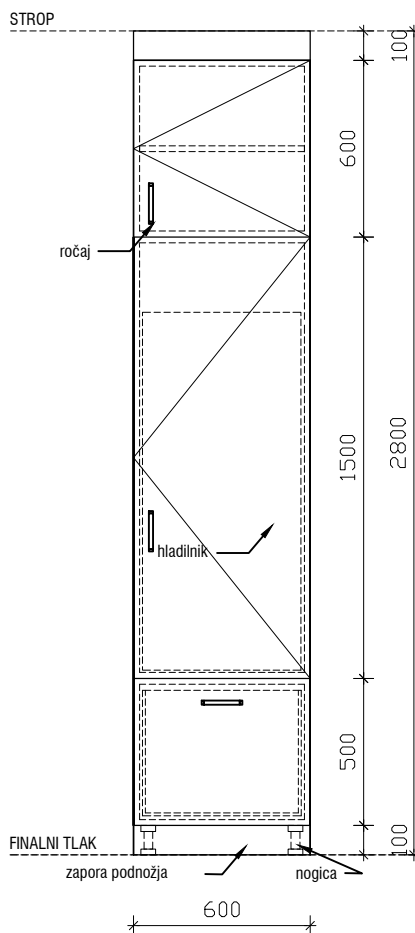

POGLED

PREČNI PREREZ

TLORIS

OMARA Z VGRAJENIM KUHINJSKIM HLADILNIKOM
600 x 600 x 2100 + 600 mm + maska do stropa

MERE PREVERITI NA OBJEKTU!

objekt :	SPLOŠNA BOLNIŠNICA JESENICE - EITOS		
načrt :	01 - ARHITEKTURA - oprema	oznaka :	OMKHL66
faza :	PZI	merilo :	1:25
datum :	julij 2022		