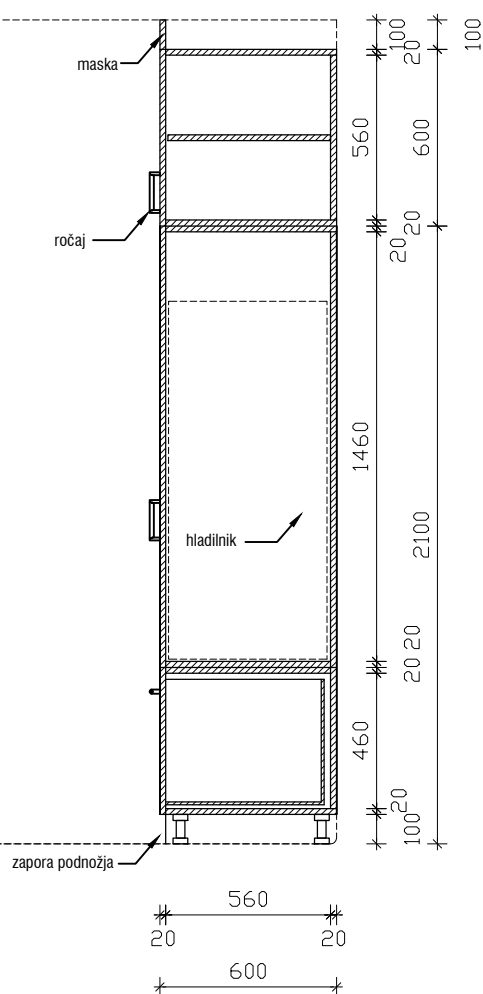

POGLED

PREČNI PREREZ

TLORIS

OMARA Z VGRAJENIM KUHINJSKIM HLADILNIKOM
600 x 600 x 2100 + 600 mm + maska do stropa

MERE PREVERITI NA OBJEKTU!

objekt :	SPLOŠNA BOLNIŠNICA JESENICE - EITOS		
načrt :	01 - ARHITEKTURA - oprema	oznaka :	OMKHL66
faza :	PZI	merilo :	1:25
datum :	julij 2022		