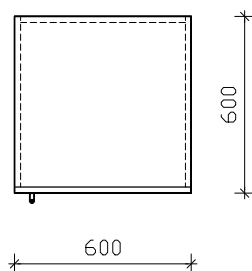

POGLED

PREČNI PREREZ

TLORIS

OMARA Z VGRAJENIM KUHINJSKIM HLADILNIKOM
600 x 600 x 2100 + 600 mm + maska do stropa

MERE PREVERITI NA OBJEKTU!

objekt :	SPLOŠNA BOLNIŠNICA JESENICE - EITOS		
načrt :	01 - ARHITEKTURA - oprema	oznaka :	OMKHL66
faza :	PZI	merilo :	1:25
datum :	julij 2022		