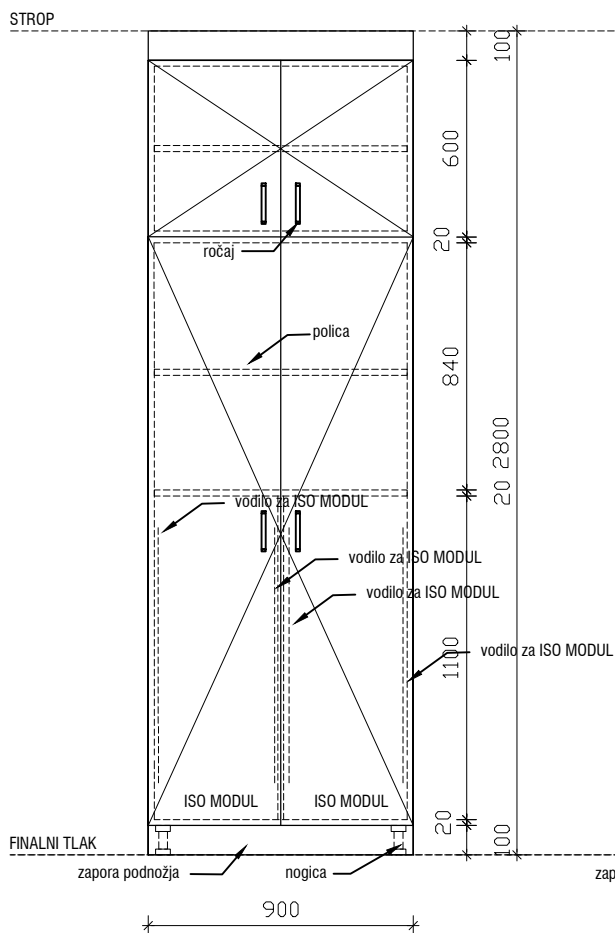

POGLED

PREČNI PREREZ

TLORIS

OMARA S KOŠARAMI

900 x 647 x 2100 + 600 mm + maska do stropa

MERE PREVERITI NA OBJEKTU!

objekt : SPLOŠNA BOLNIŠNICA JESENICE - EITOS

načrt : 01 - ARHITEKTURA - oprema
faza : PZI

oznaka :

OMK96

datum : julij 2022

merilo :

1:25