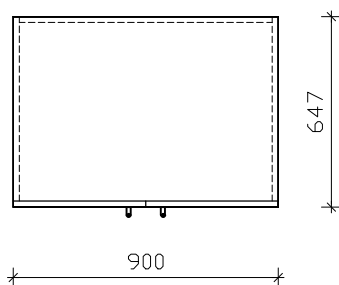

### OMARA S KOŠARAMI

900 x 647 x 2100 + 600 mm + maska do stropa