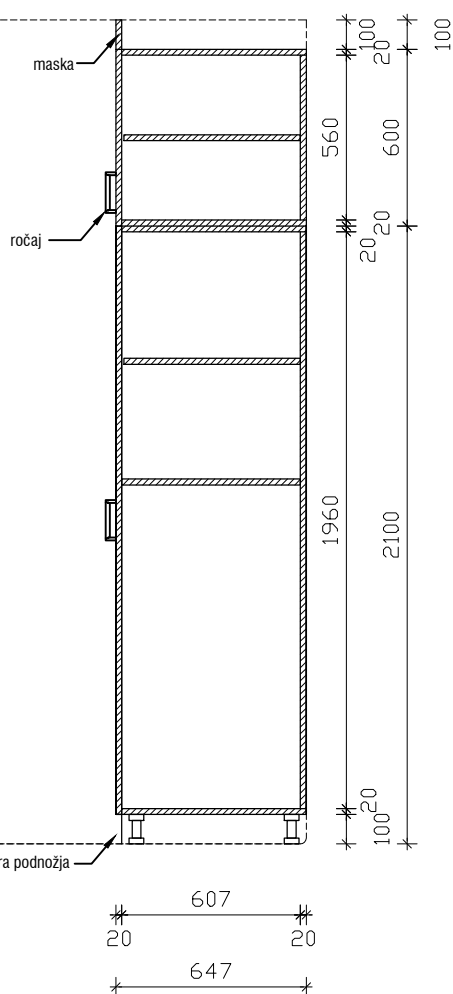

PREČNI PREREZ