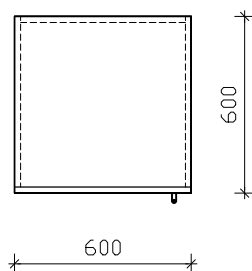

## OMARA Z VGRAJENIM HLADILNIKOM IN ZAMRZOVALNIKOM

600 x 600 x 2100 + 600 mm + maska do stropa

**MERE PREVERITI NA OBJEKTU!**

objekt :	SPLOŠNA BOLNIŠNICA JESENICE - EITOS		
načrt :	01 - ARHITEKTURA - oprema	oznaka :	OMHL66
faza :	PZI	merilo :	1:25
datum :	julij 2022		