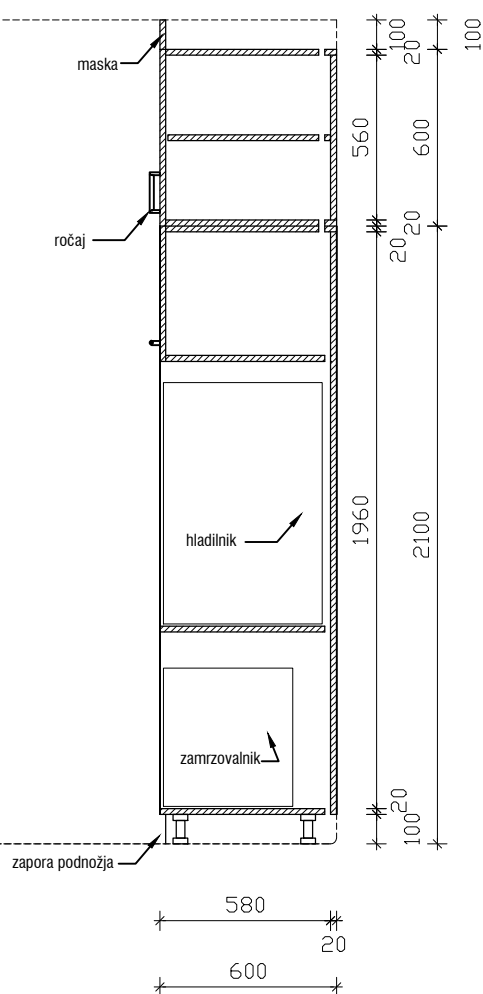

PREČNI PREREZ