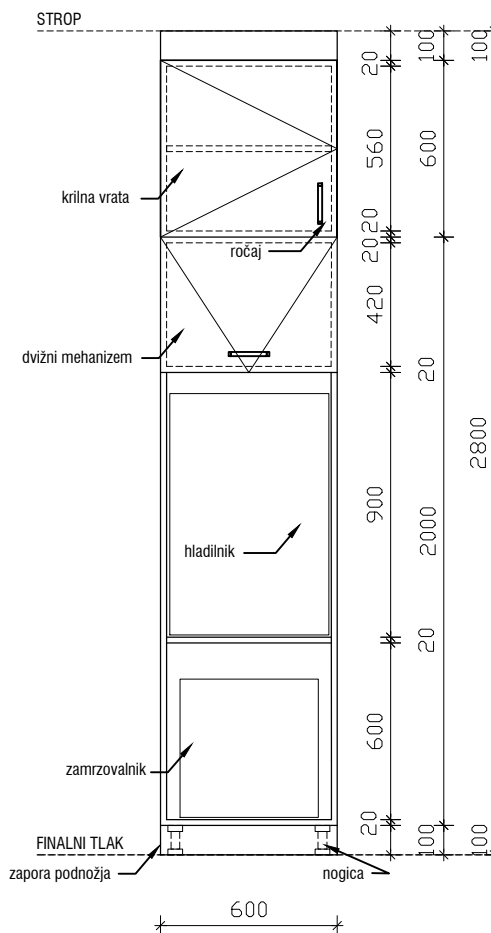

POGLED

PREČNI PREREZ

TLORIS

OMARA Z VGRAJENIM HLADILNIKOM IN ZAMRZOVALNIKOM

600 x 600 x 2100 + 600 mm + maska do stropa

MERE PREVERITI NA OBJEKTU!

objekt :	SPLOŠNA BOLNIŠNICA JESENICE - EITOS		
načrt :	01 - ARHITEKTURA - oprema	oznaka :	OMHL66
faza :	PZI	merilo :	1:25
datum :	julij 2022