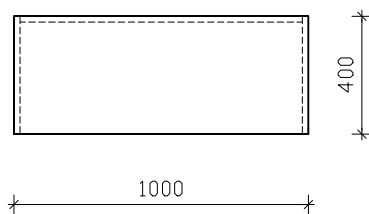

TLORIS

OMARA BREZ VRAT

1000 x 400 x 2100 + 600 mm + maska do stropa

MERE PREVERITI NA OBJEKTU!

objekt :	SPLOŠNA BOLNIŠNICA JESENICE - EITOS		
načrt :	01 - ARHITEKTURA - oprema	oznaka :	OM104
faza :	PZI	merilo :	1:25
datum :	julij 2022		