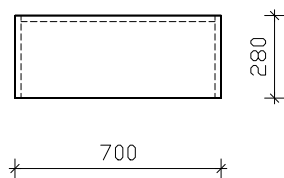

TLORIS

OMARA BREZ VRAT V NIŠI 700 x 280 x 2100 + 600 mm + maska do stropa

MERE PREVERITI NA OBJEKTU!

objekt :	SPLOŠNA BOLNIŠNICA JESENICE - EITOS		
načrt :	01 - ARHITEKTURA - oprema	oznaka :	OM70B
faza :	PZI	merilo :	1:25
datum :	julij 2022		