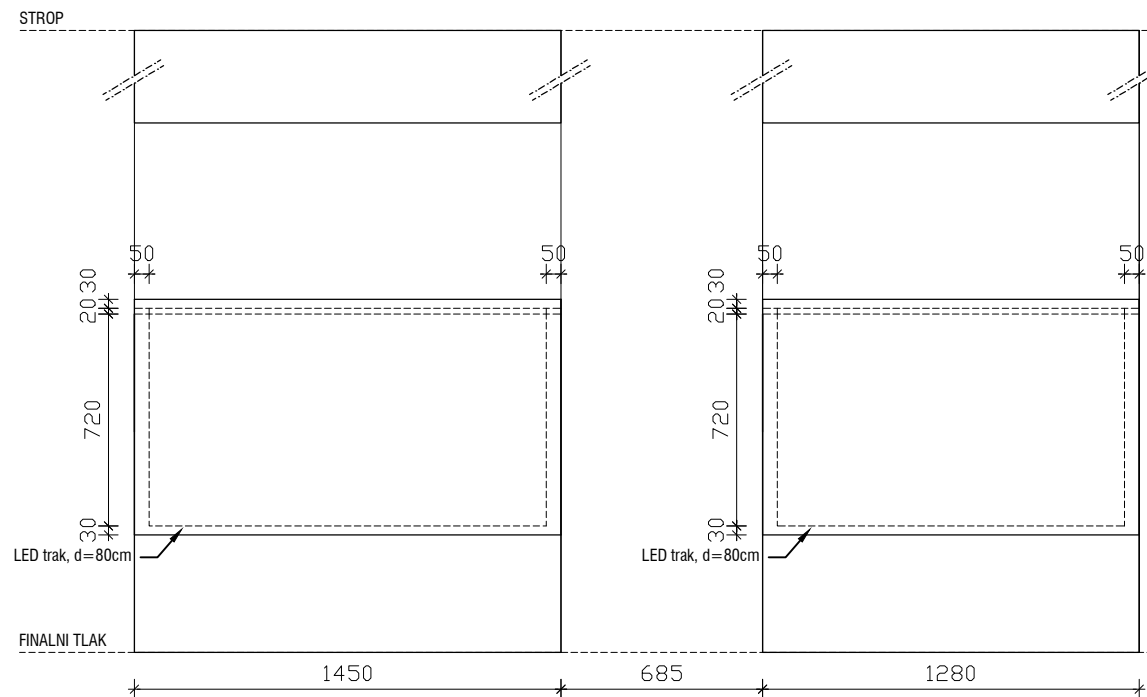

POGLED

POGLED

POGLED

PREREZ

TLORIS

NADZORNI PULT

MERE PREVERITI NA OBJKTU!

objekt :	SPLOŠNA BOLNIŠNICA JESENICE - EITOS		
načrt :	oprema	oznaka :	NP1
faza :	PZI	merilo :	1:25
datum :	julij 2022		