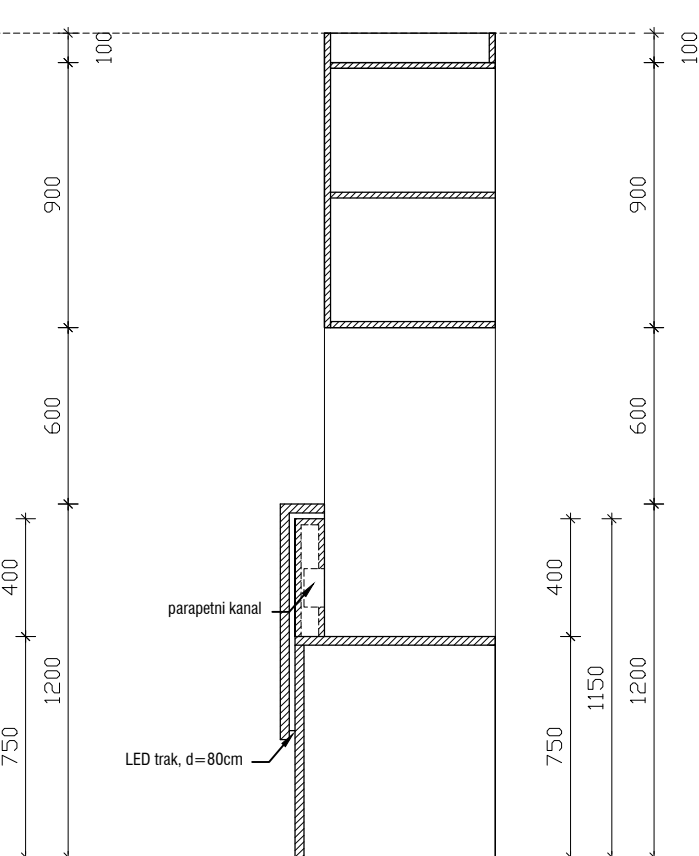

POGLED

POGLED

POGLED

PREREZ

TLORIS

NADZORNI PULT

MERE PREVERITI NA OBJKTU!

objekt :	SPLOŠNA BOLNIŠNICA JESENICE - EITOS		
načrt :	oprema	oznaka :	NP1
faza :	PZI	merilo :	1:25
datum :	julij 2022		