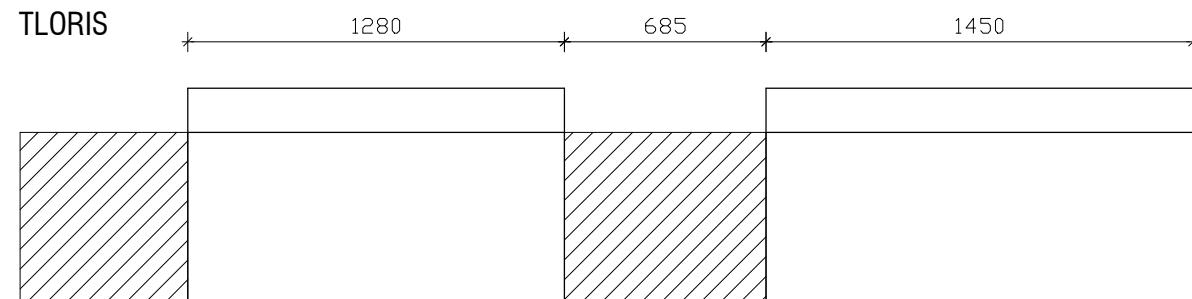

POGLED

POGLED

POGLED

PREREZ

TLORIS

NADZORNI PULT

MERE PREVERITI NA OBJKTU!

objekt :	SPLOŠNA BOLNIŠNICA JESENICE - EITOS		
načrt :	oprema	oznaka :	NP1
faza :	PZI	merilo :	1:25
datum :	julij 2022		