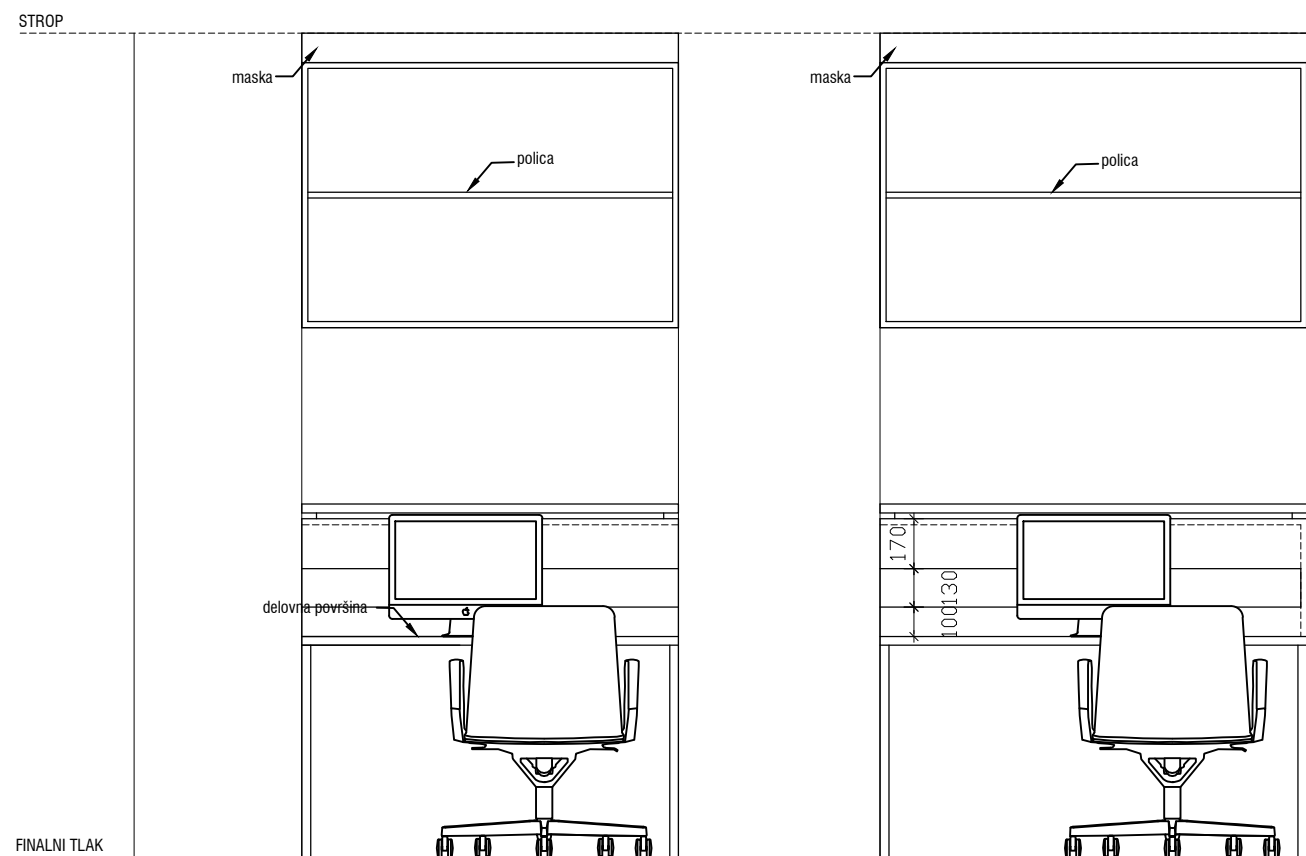

POGLED

POGLED

POGLED

PREREZ

TLORIS

NADZORNI PULT

MERE PREVERITI NA OBJKTU!

objekt :	SPLOŠNA BOLNIŠNICA JESENICE - EITOS		
načrt :	oprema	oznaka :	NP1
faza :	PZI	merilo :	1:25
datum :	julij 2022		