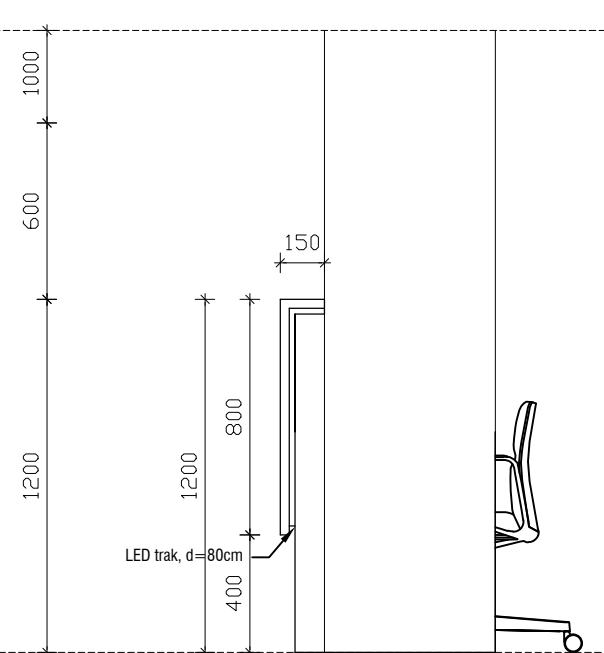

POGLED

POGLED

POGLED

PREREZ

TLORIS

NADZORNI PULT

MERE PREVERITI NA OBJKTU!

objekt :	SPLOŠNA BOLNIŠNICA JESENICE - EITOS		
načrt :	oprema	oznaka :	NP1
faza :	PZI	merilo :	1:25
datum :	julij 2022		