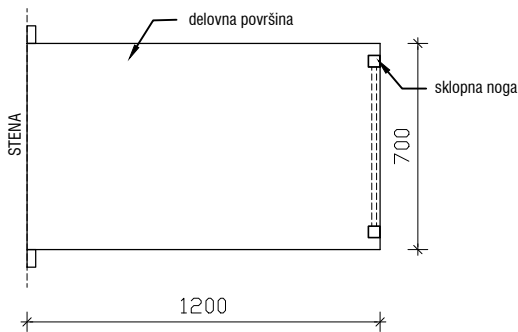

POGLED

POGLED ZLOŽENE MIZE

TLORIS

POGLED

POGLED

MIZA SKLOPNA 1200 x 700 x 750mm

MERE PREVERITI NA OBJEKTU!

objekt :	SPLOŠNA BOLNIŠNICA JESENICE - EITOS		
načrt :	01 - ARHITEKTURA - oprema	oznaka :	MS127
faza :	PZI	merilo :	1:25
datum :	julij 2022		