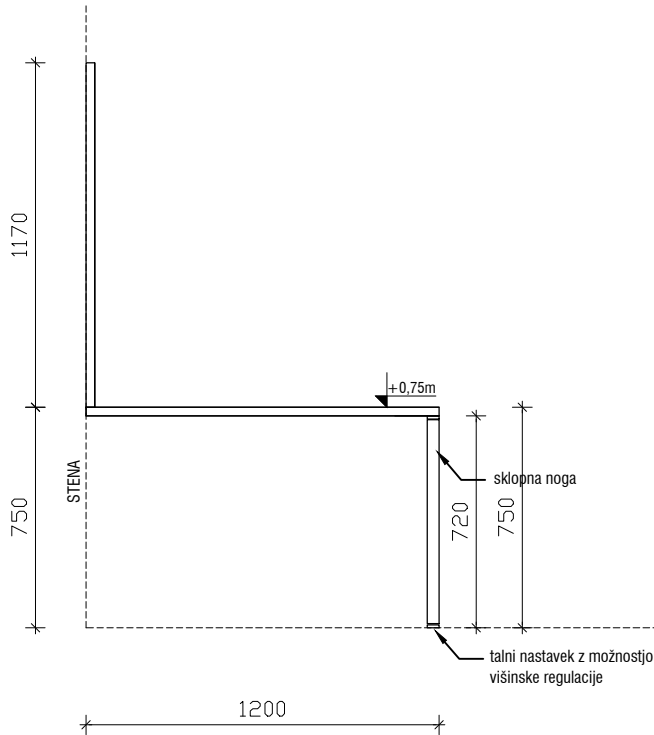

POGLED

POGLED ZLOŽENE MIZE

TLORIS

POGLED

POGLED

MIZA SKLOPNA 1200 x 700 x 750mm

MERE PREVERITI NA OBJEKTU!

objekt :	SPLOŠNA BOLNIŠNICA JESENICE - EITOS		
načrt :	01 - ARHITEKTURA - oprema	oznaka :	MS127
faza :	PZI	merilo :	1:25
datum :	julij 2022		