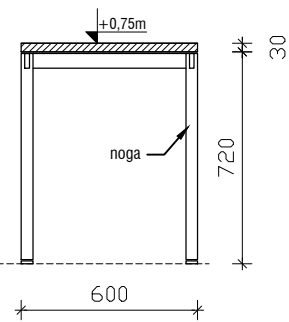

POGLED

PREČNI PREREZ

TLORISNI PREREZ

MIZA PISALNA 1600 x 600 x 750mm

MERE PREVERITI NA OBJEKTU!

objekt :	SPLOŠNA BOLNIŠNICA JESENICE - EITOS		
načrt :	01 - ARHITEKTURA - oprema	oznaka :	MP166
faza :	PZI		
datum :	julij 2022	merilo :	1:25