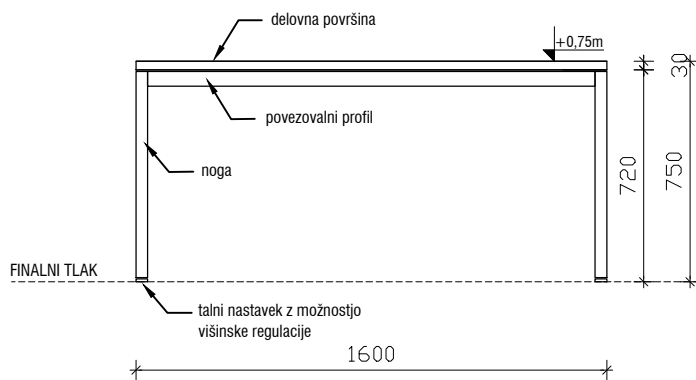

POGLED

PREČNI PREREZ

TLORISNI PREREZ

MIZA PISALNA 1600 x 600 x 750mm

MERE PREVERITI NA OBJEKTU!

objekt :	SPLOŠNA BOLNIŠNICA JESENICE - EITOS		
načrt :	01 - ARHITEKTURA - oprema	oznaka :	MP166
faza :	PZI		
datum :	julij 2022	merilo :	1:25