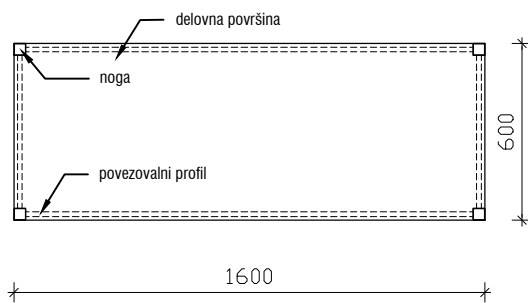

POGLED

PREČNI PREREZ

TLORISNI PREREZ

MIZA PISALNA 1600 x 600 x 750mm

MERE PREVERITI NA OBJEKTU!

objekt :	SPLOŠNA BOLNIŠNICA JESENICE - EITOS		
načrt :	01 - ARHITEKTURA - oprema	oznaka :	MP166
faza :	PZI		
datum :	julij 2022	merilo :	1:25