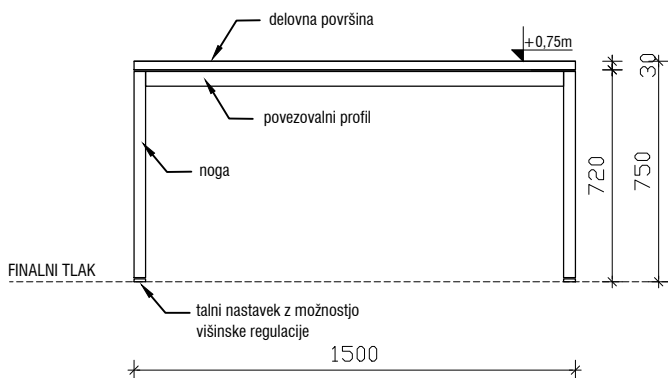

POGLED

PREČNI PREREZ

TLORISNI PREREZ

MIZA PISALNA 1500 x 600 x 750mm

MERE PREVERITI NA OBJEKTU!

objekt :	SPLOŠNA BOLNIŠNICA JESENICE - EITOS		
načrt :	01 - ARHITEKTURA - oprema	oznaka :	MP156
faza :	PZI		
datum :	julij 2022	merilo :	1:25