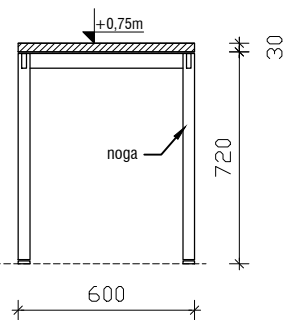

POGLED

PREČNI PREREZ

TLORISNI PREREZ

MIZA PISALNA 1500 x 600 x 750mm

MERE PREVERITI NA OBJEKTU!

objekt :	SPLOŠNA BOLNIŠNICA JESENICE - EITOS		
načrt :	01 - ARHITEKTURA - oprema	oznaka :	MP156
faza :	PZI		
datum :	julij 2022	merilo :	1:25