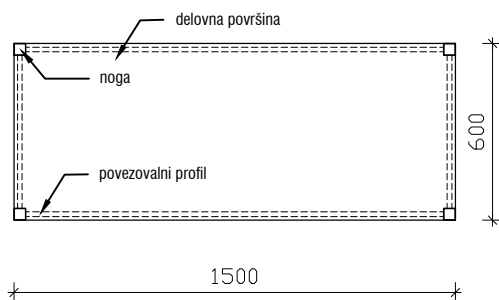

POGLED

PREČNI PREREZ

TLORISNI PREREZ

MIZA PISALNA 1500 x 600 x 750mm

MERE PREVERITI NA OBJEKTU!

objekt :	SPLOŠNA BOLNIŠNICA JESENICE - EITOS		
načrt :	01 - ARHITEKTURA - oprema	oznaka :	MP156
faza :	PZI		
datum :	julij 2022	merilo :	1:25