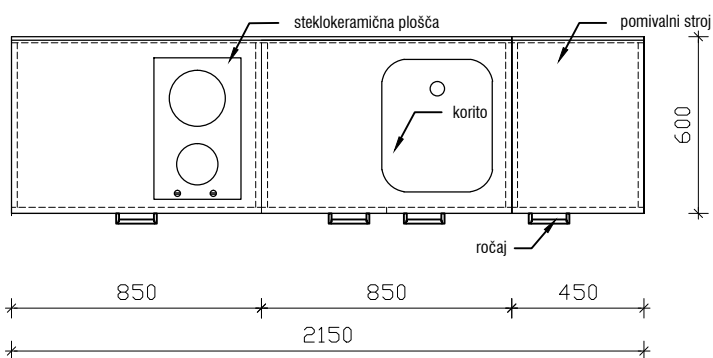

POGLED

PREREZ

MINI KUHINJA 2150 x 600 x 900mm

MERE PREVERITI NA OBJEKTU!

objekt :	SPLOŠNA BOLNIŠNICA JESENICE - EITOS		
načrt :	01 - ARHITEKTURA - oprema	oznaka :	MKUH215
faza :	PZI	merilo :	1:25
datum :	julij 2022		