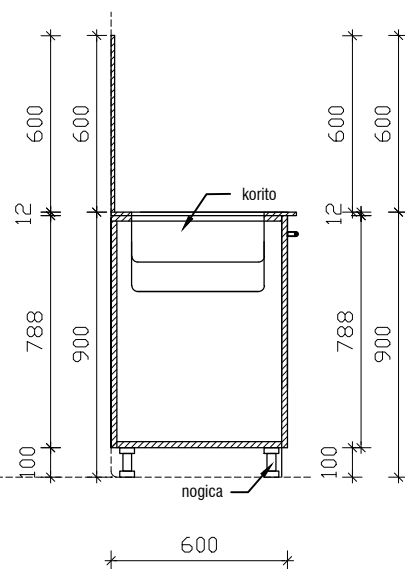

POGLED

PREREZ

MINI KUHINJA 2150 x 600 x 900mm

MERE PREVERITI NA OBJEKTU!

objekt :	SPLOŠNA BOLNIŠNICA JESENICE - EITOS		
načrt :	01 - ARHITEKTURA - oprema	oznaka :	MKUH215
faza :	PZI	merilo :	1:25
datum :	julij 2022		