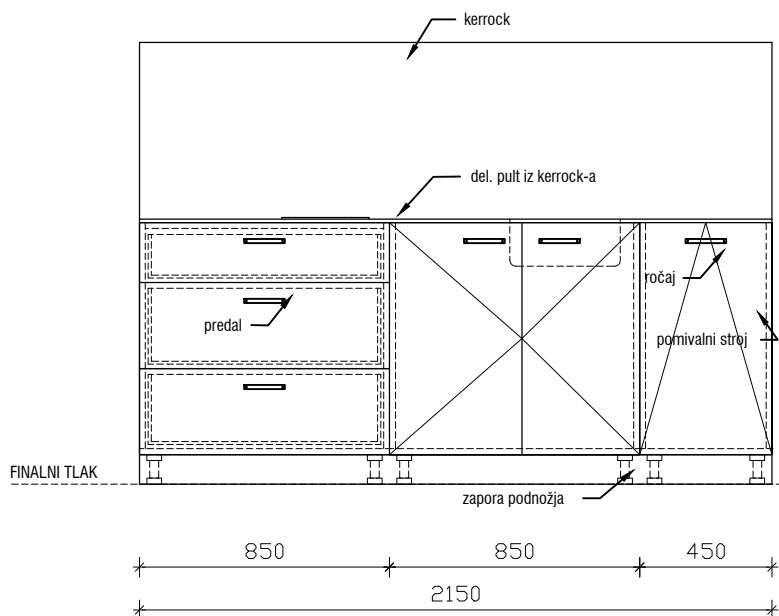

POGLED

PREREZ

MINI KUHINJA 2150 x 600 x 900mm

MERE PREVERITI NA OBJEKTU!

objekt :	SPLOŠNA BOLNIŠNICA JESENICE - EITOS		
načrt :	01 - ARHITEKTURA - oprema	oznaka :	MKUH215
faza :	PZI	merilo :	1:25
datum :	julij 2022		