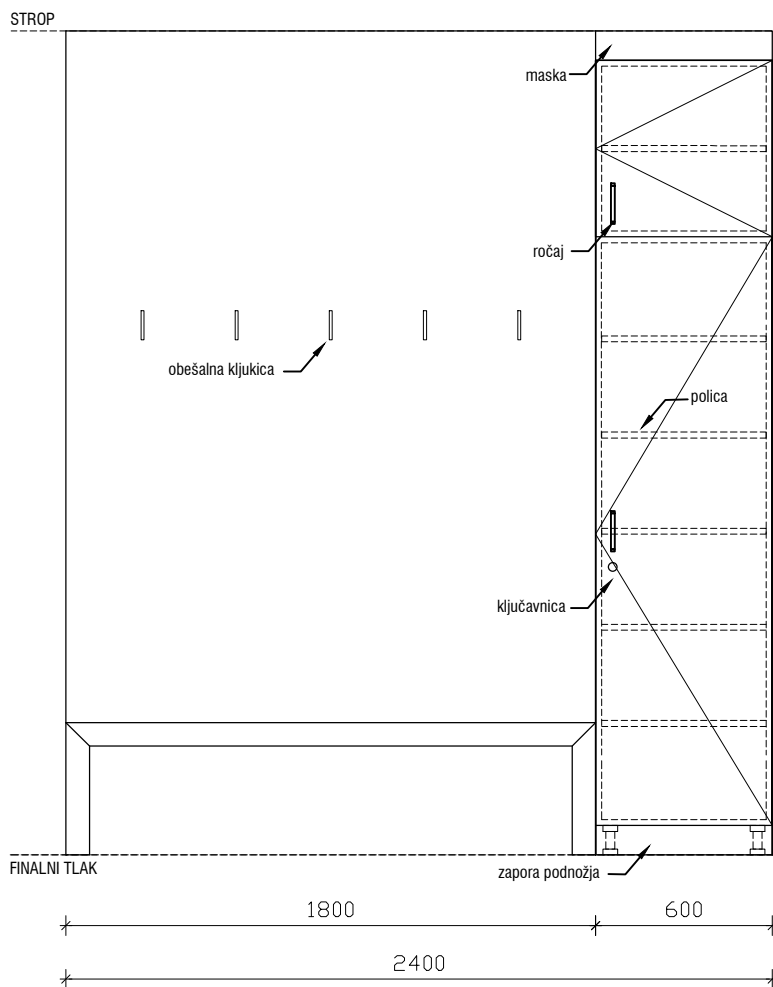

POGLED

PREČNI PREREZ

TLORIS

GARDEROBNA OMARA S KLOPCO ZA OBISKOVALCE
 1800x600x450 + 600x600x2100 + 600 mm + maska do stropa

MERE PREVERITI NA OBJEKTU!

objekt : SPLOŠNA BOLNIŠNICA JESENICE - EITOS

načrt : 01 - ARHITEKTURA - oprema
 faza : PZI

oznaka : G00240

datum : julij 2022

merilo : 1:25