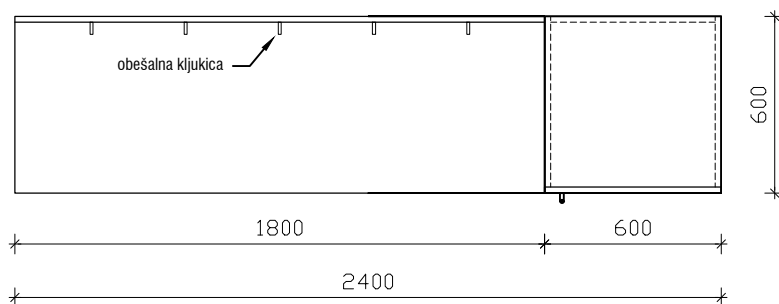

POGLED

PREČNI PREREZ

TLORIS

GARDEROBNA OMARA S KLOPCO ZA OBISKOVALCE
 1800x600x450 + 600x600x2100 + 600 mm + maska do stropa

MERE PREVERITI NA OBJEKTU!

objekt : SPLOŠNA BOLNIŠNICA JESENICE - EITOS

načrt : 01 - ARHITEKTURA - oprema
 faza : PZI