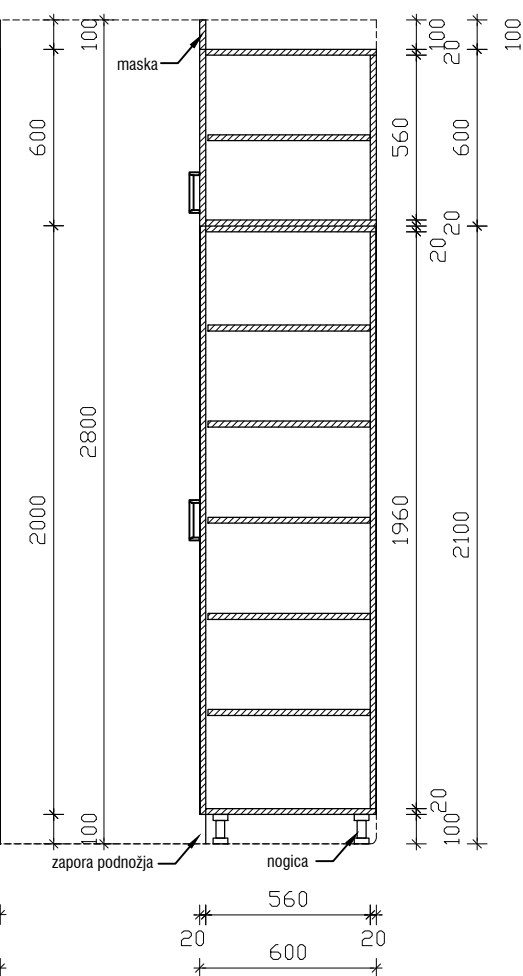

POGLED

PREČNI PREREZ

TLORIS

GARDEROBNA OMARA S KLOPCO ZA OBISKOVALCE
 1800x600x450 + 600x600x2100 + 600 mm + maska do stropa

MERE PREVERITI NA OBJEKTU!

objekt : SPLOŠNA BOLNIŠNICA JESENICE - EITOS

načrt : 01 - ARHITEKTURA - oprema
 faza : PZI

oznaka : G00240

datum : julij 2022

merilo : 1:25