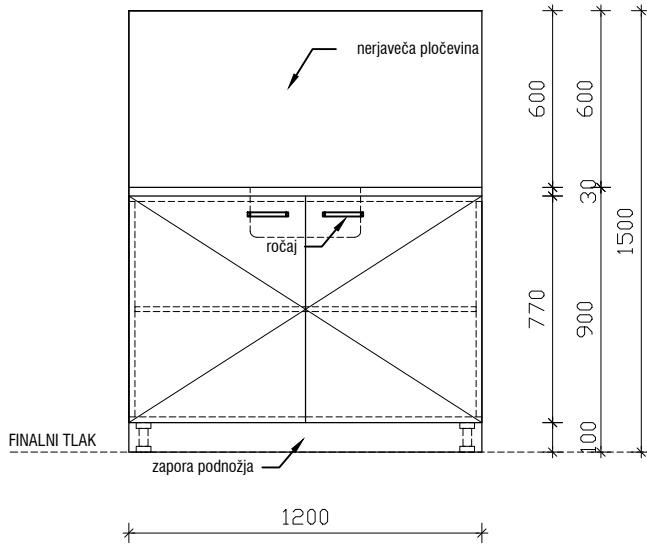

POGLED

PREREZ

TLORIS

DETAJL

DELOVNI PULT Z VGRAJEMIN KORITOM 1200 x 600 x 900mm

MERE PREVERITI NA OBJEKTU!

objekt :	SPLOŠNA BOLNIŠNICA JESENICE - EITOS		
načrt :	oprema	oznaka :	DPN121K
faza :	PZI		
datum :	julij 2022	merilo :	1:25