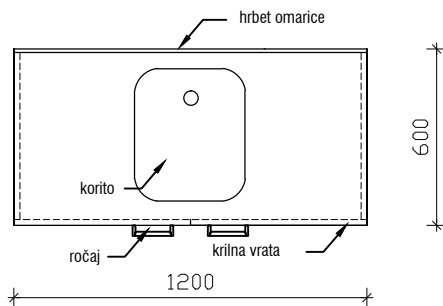

### DETAJL

DELOVNI PULT Z VGRAJEMIN KORITOM 1200 x 600 x 900mm

MERE PREVERITI NA OBJEKTU!

objekt :	SPLOŠNA BOLNIŠNICA JESENICE - EITOS		
načrt :	oprema	oznaka :	DPN121K
faza :	PZI		
datum :	julij 2022	merilo :	1:25