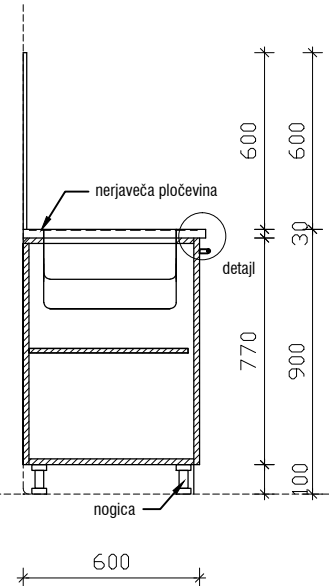

POGLED

PREREZ

TLORIS

DETAJL

DELOVNI PULT Z VGRAJEMIN KORITOM 1200 x 600 x 900mm

MERE PREVERITI NA OBJEKTU!

objekt :	SPLOŠNA BOLNIŠNICA JESENICE - EITOS		
načrt :	oprema	oznaka :	DPN121K
faza :	PZI		
datum :	julij 2022	merilo :	1:25