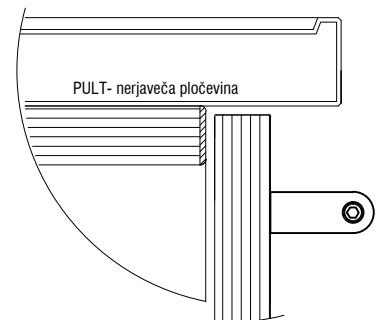

### POGLED

### DETAJL

DELOVNI PULT Z VGRAJEMIN KORITOM 1200 x 600 x 900mm

MERE PREVERITI NA OBJEKTU!

objekt :	SPLOŠNA BOLNIŠNICA JESENICE - EITOS		
načrt :	oprema	oznaka :	DPN121K
faza :	PZI		
datum :	julij 2022	merilo :	1:25