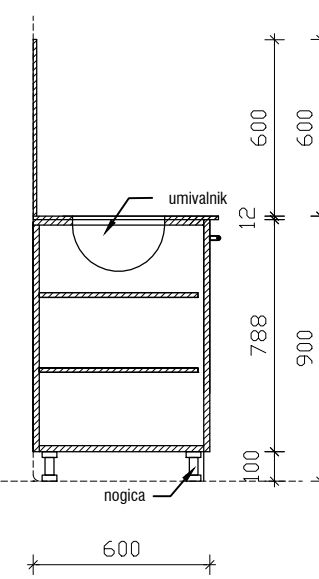

POGLED

PREREZ

TLORIS

DELOVNI PULT Z VGRAJENIM UMIVALNIKOM 3500 x 600 x 900mm

MERE PREVERITI NA OBJEKTU!

objekt :	SPLOŠNA BOLNIŠNICA JESENICE - EITOS		
načrt :	oprema	oznaka :	DPK3501U
faza :	PZI	merilo :	1:25
datum :	julij 2022		