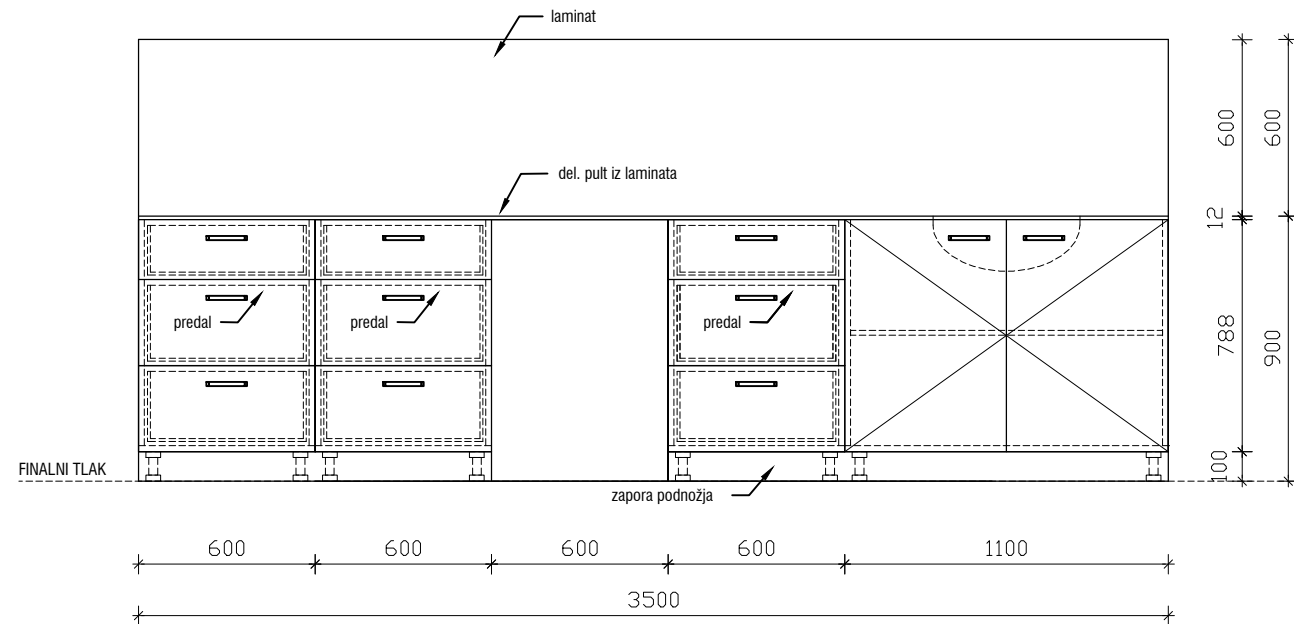

POGLED

PREREZ

TLORIS

DELOVNI PULT Z VGRAJENIM UMIVALNIKOM 3500 x 600 x 900mm

MERE PREVERITI NA OBJEKTU!

objekt :	SPLOŠNA BOLNIŠNICA JESENICE - EITOS		
načrt :	oprema	oznaka :	DPK3501U
faza :	PZI	merilo :	1:25
datum :	julij 2022		