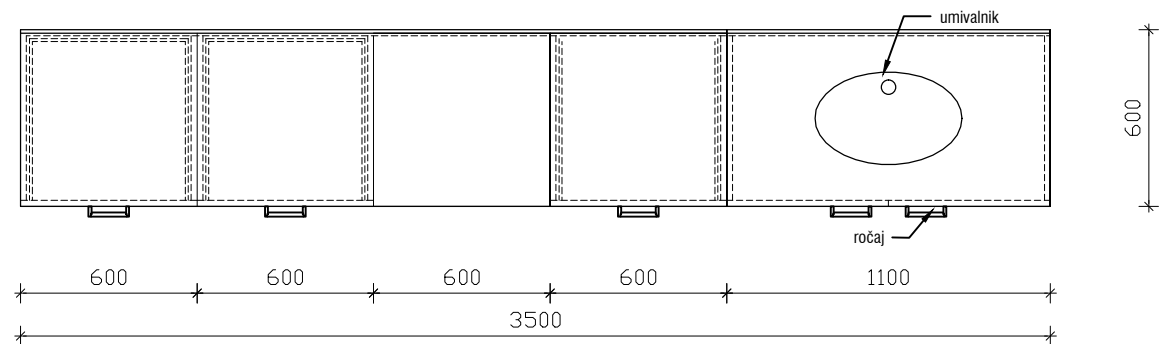

POGLED

PREREZ

TLORIS

DELOVNI PULT Z VGRAJENIM UMIVALNIKOM 3500 x 600 x 900mm

MERE PREVERITI NA OBJEKTU!

objekt :	SPLOŠNA BOLNIŠNICA JESENICE - EITOS		
načrt :	oprema	oznaka :	DPK3501U
faza :	PZI	merilo :	1:25
datum :	julij 2022		