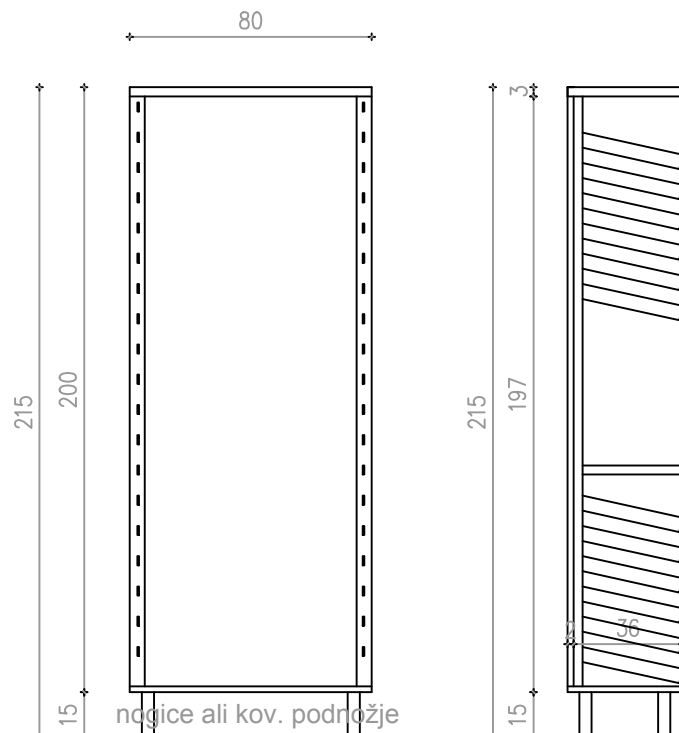

R1= REGAL 1 = 6 kosov

R1 - regal s sistemom primernim za modularni sistem poličnih regalov kot npr. StockFlow

Objekt: PRENOVA BOLNIŠNIČNE LEKARNE V SPLOŠNI BOLNIŠNICI JESENICE		Risba: SHEME OPREMA-LESENI DEL OMARE IN REGALI			
Vrsta projekta: PZI	Datum risbe: junij 2019	Št. projekta: 8234/19/PZI	Št. načrta A-8234/19/PZI	Merilo: 1:25	Št. risbe: 1.2.5.1